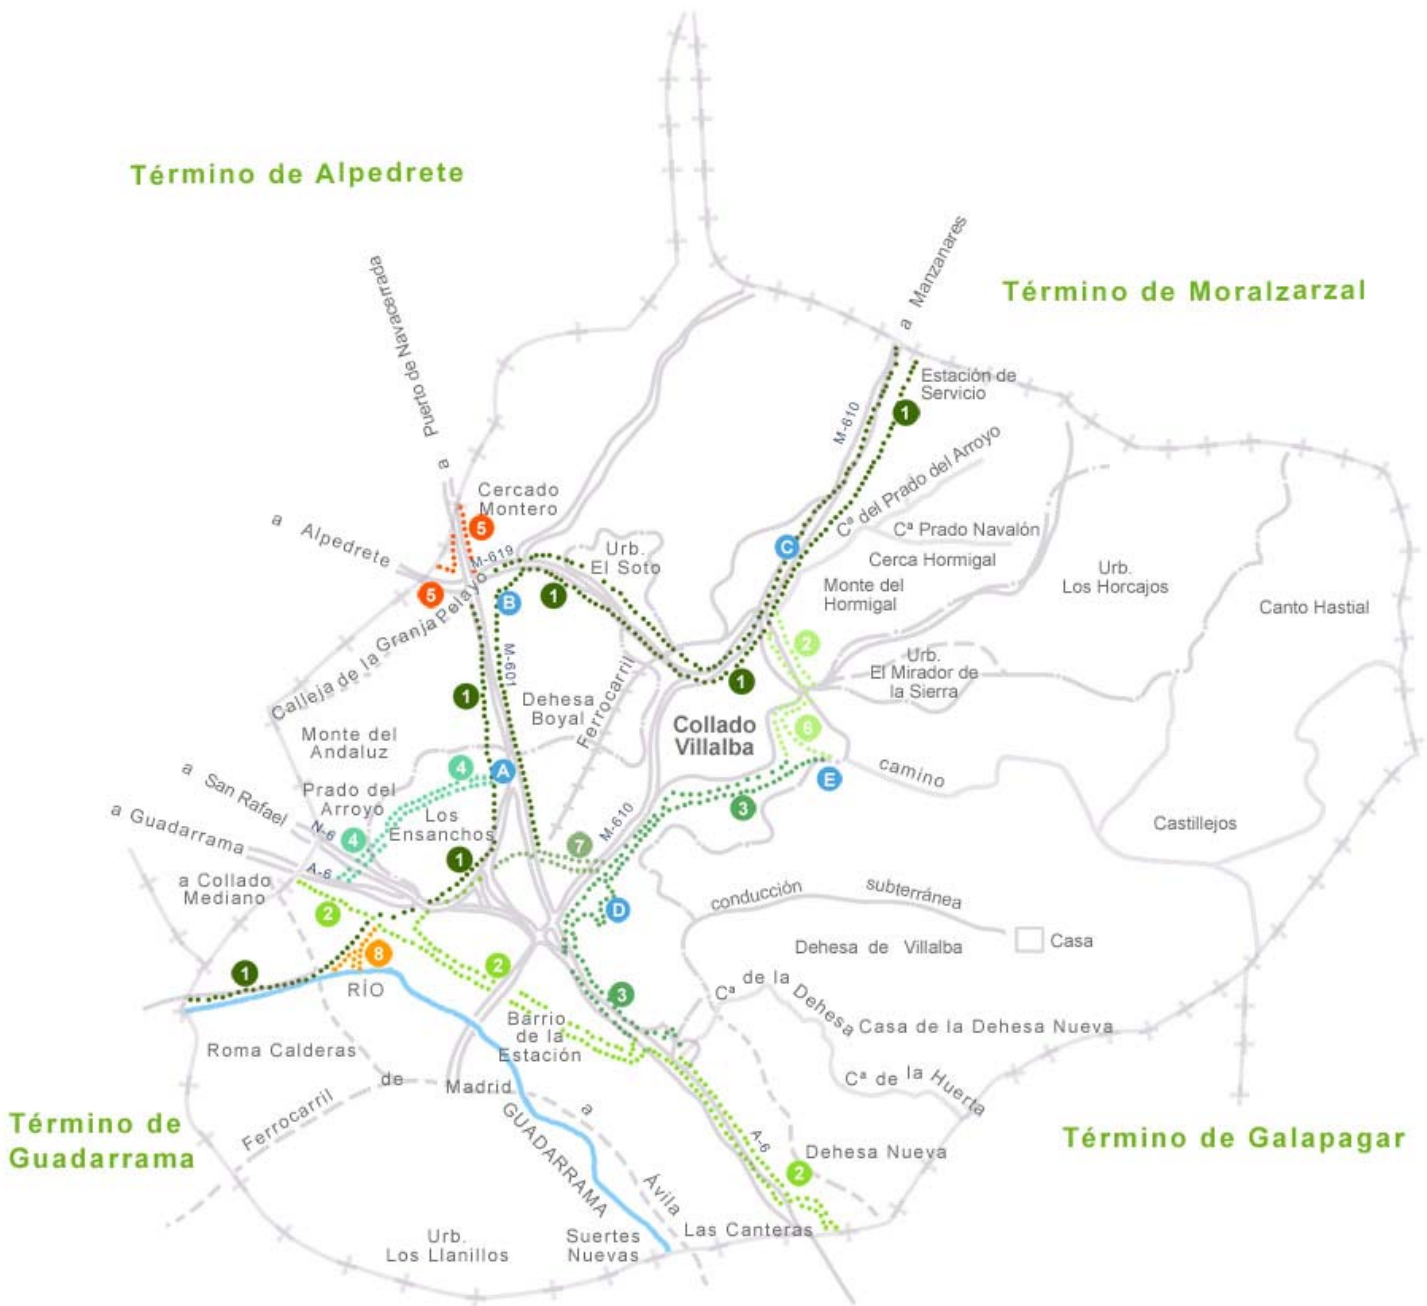

## Término de Alpedrete

## Término de Moralzarzal

### Cañadas

- 1. Cañada Real Segoviana
- 2. Cordel de Valladolid
- 3. Colada de Cachimal
- 4. Vereda de Quintanillas
- 5. Cañada de Alpedrete
- 6. Segundo tramo de la Colada de Cachimal
- 7. Colada de Piedrahita
- 8. Colada de la Calleja del Quiñón de los Almendros

### Descansaderos

- A. de las Eras
- B. de la Dehesa
- C. del Monte de Hormigal
- D. de Cantos Altos
- E. del Cachimal