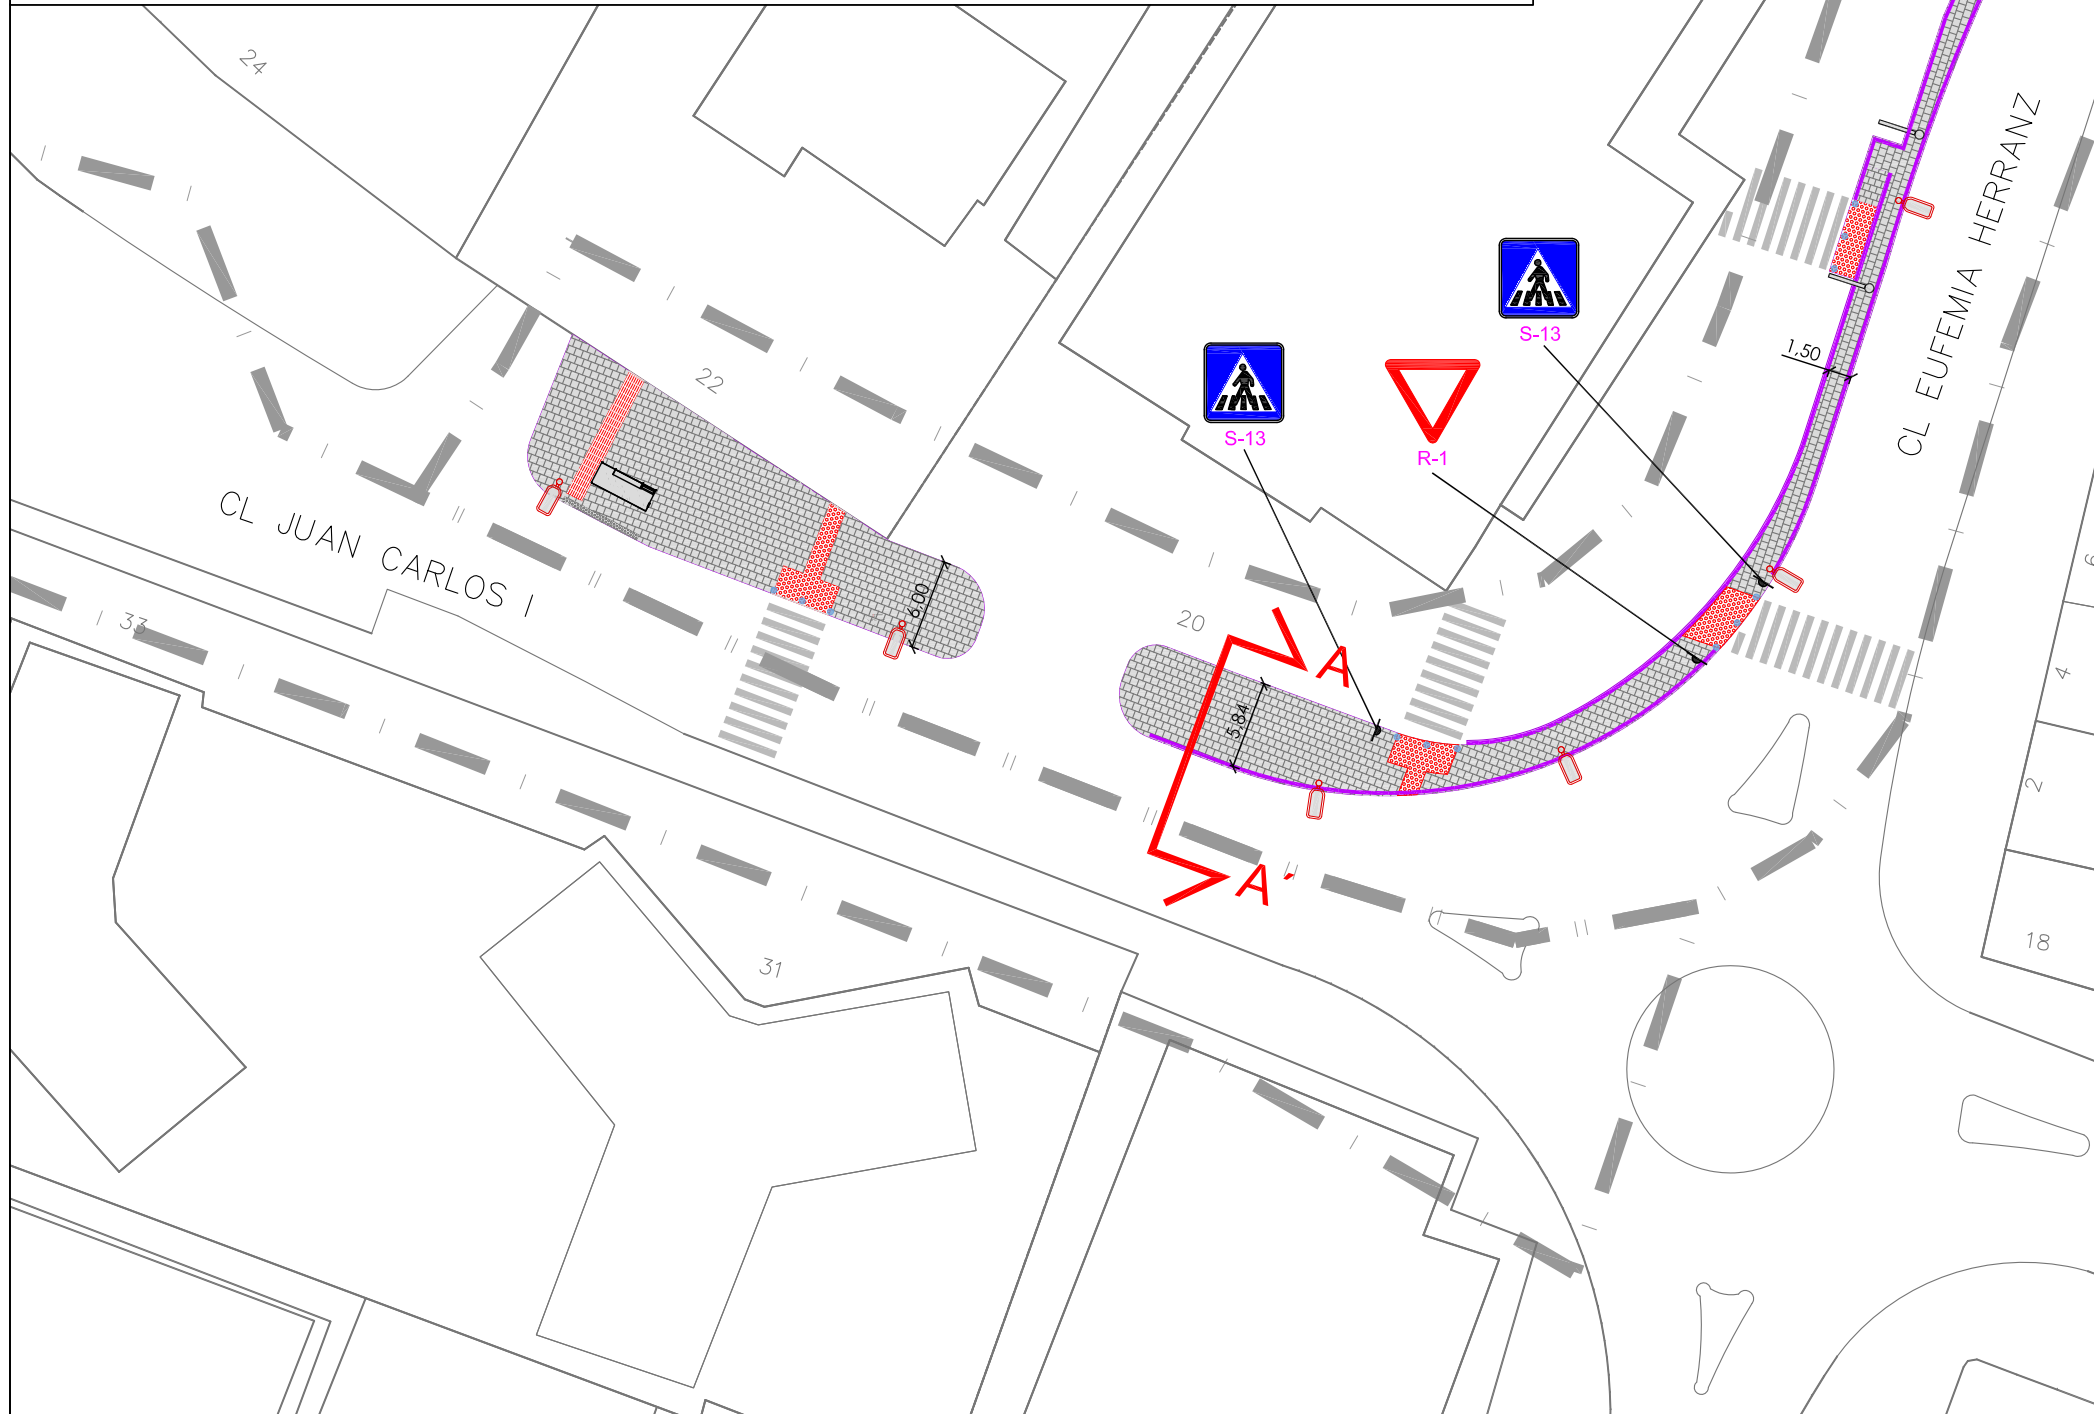

SECCION TIPO A-A'  
ESCALA 1:100

LEYENDA	
	ÁMBITO DE ACTUACIÓN
	BALDOSA HORMIGÓN GRANALLADO
	BALDOSA BOTONES 30x30 cm COLOR ROJO
	BALDOSA DE HORMIGÓN ACANALADA
	BALDOSA DE BOTONES 20x20 cm. COLOR AMARILLO
	VALLA TIPO SOL
	BOLARDO

		<b>AYUNTAMIENTO DE COLLADO VILLALBA</b>	
<b>TITULO:</b> MEJORA EN LA EFICIENCIA ENERGÉTICA DEL ALUMBRADO PÚBLICO Y SUPRESIÓN DE BARRERAS ARQUITECTÓNICAS			
<b>DENOMINACIÓN DEL PLANO:</b> ESTADO PROYECTADO. PLANTA GENERAL. BORDE DEL ZOZO			<b>Nº PLANO:</b> 4.1 HOJA 5 DE 5
<b>EMPRESA CONSULTORA:</b> 	<b>AUTOR DEL PROYECTO:</b> 	<b>ESCALA:</b> 1:500	<b>FECHA:</b> MARZO 2010