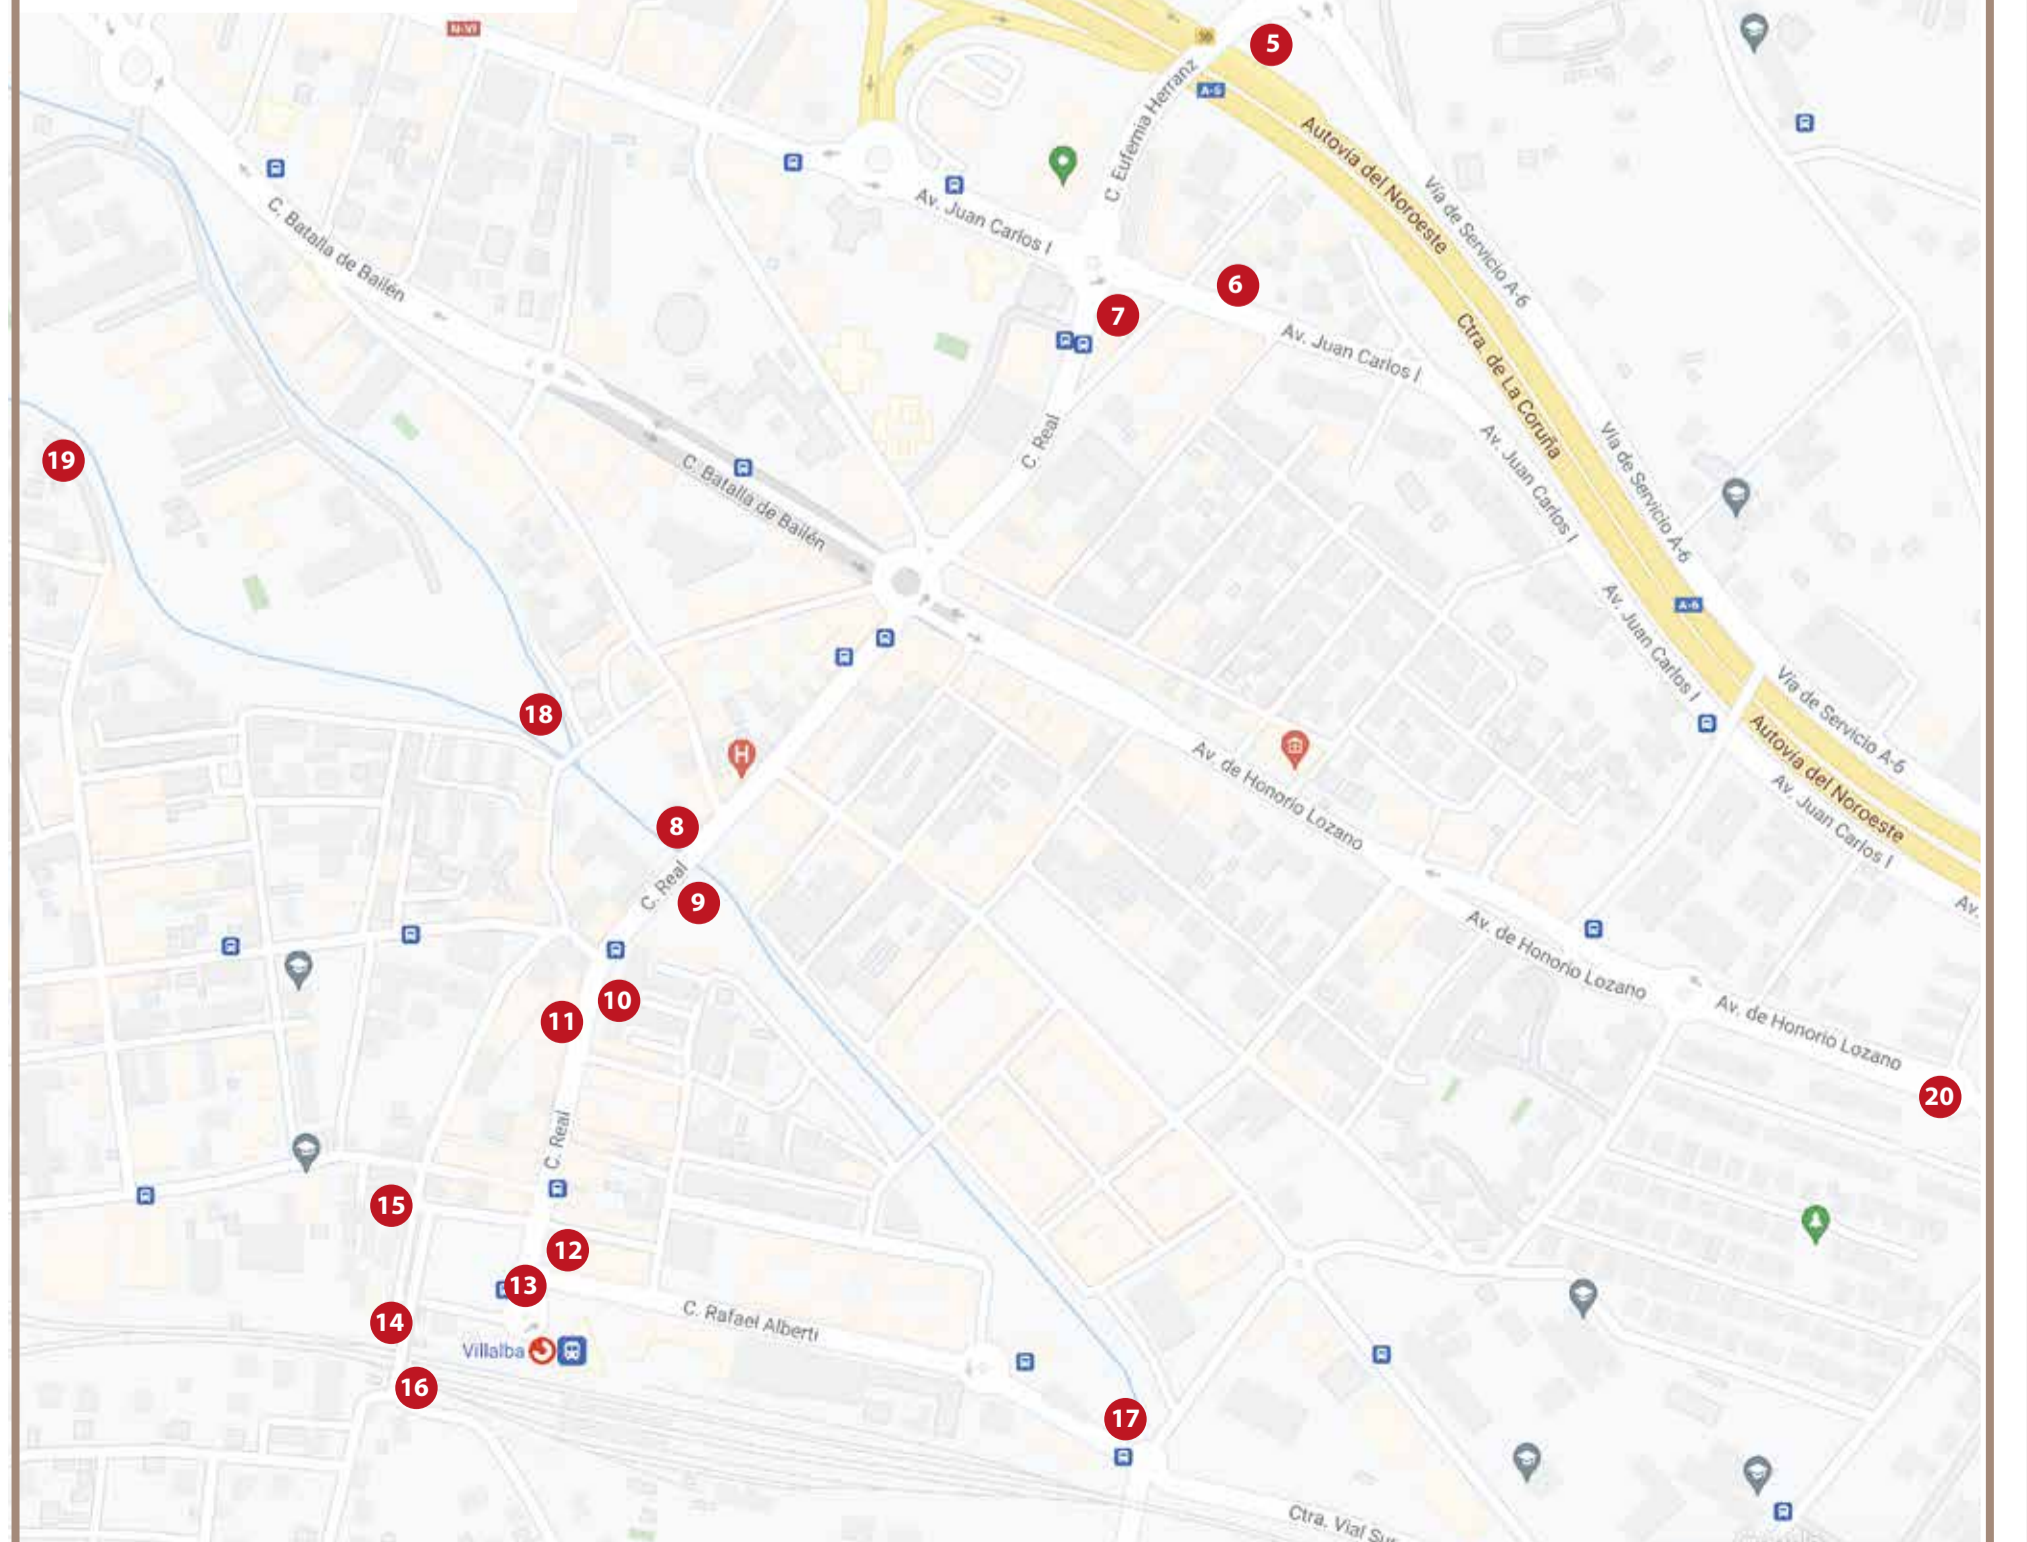

VILLALBA ESTACIÓN