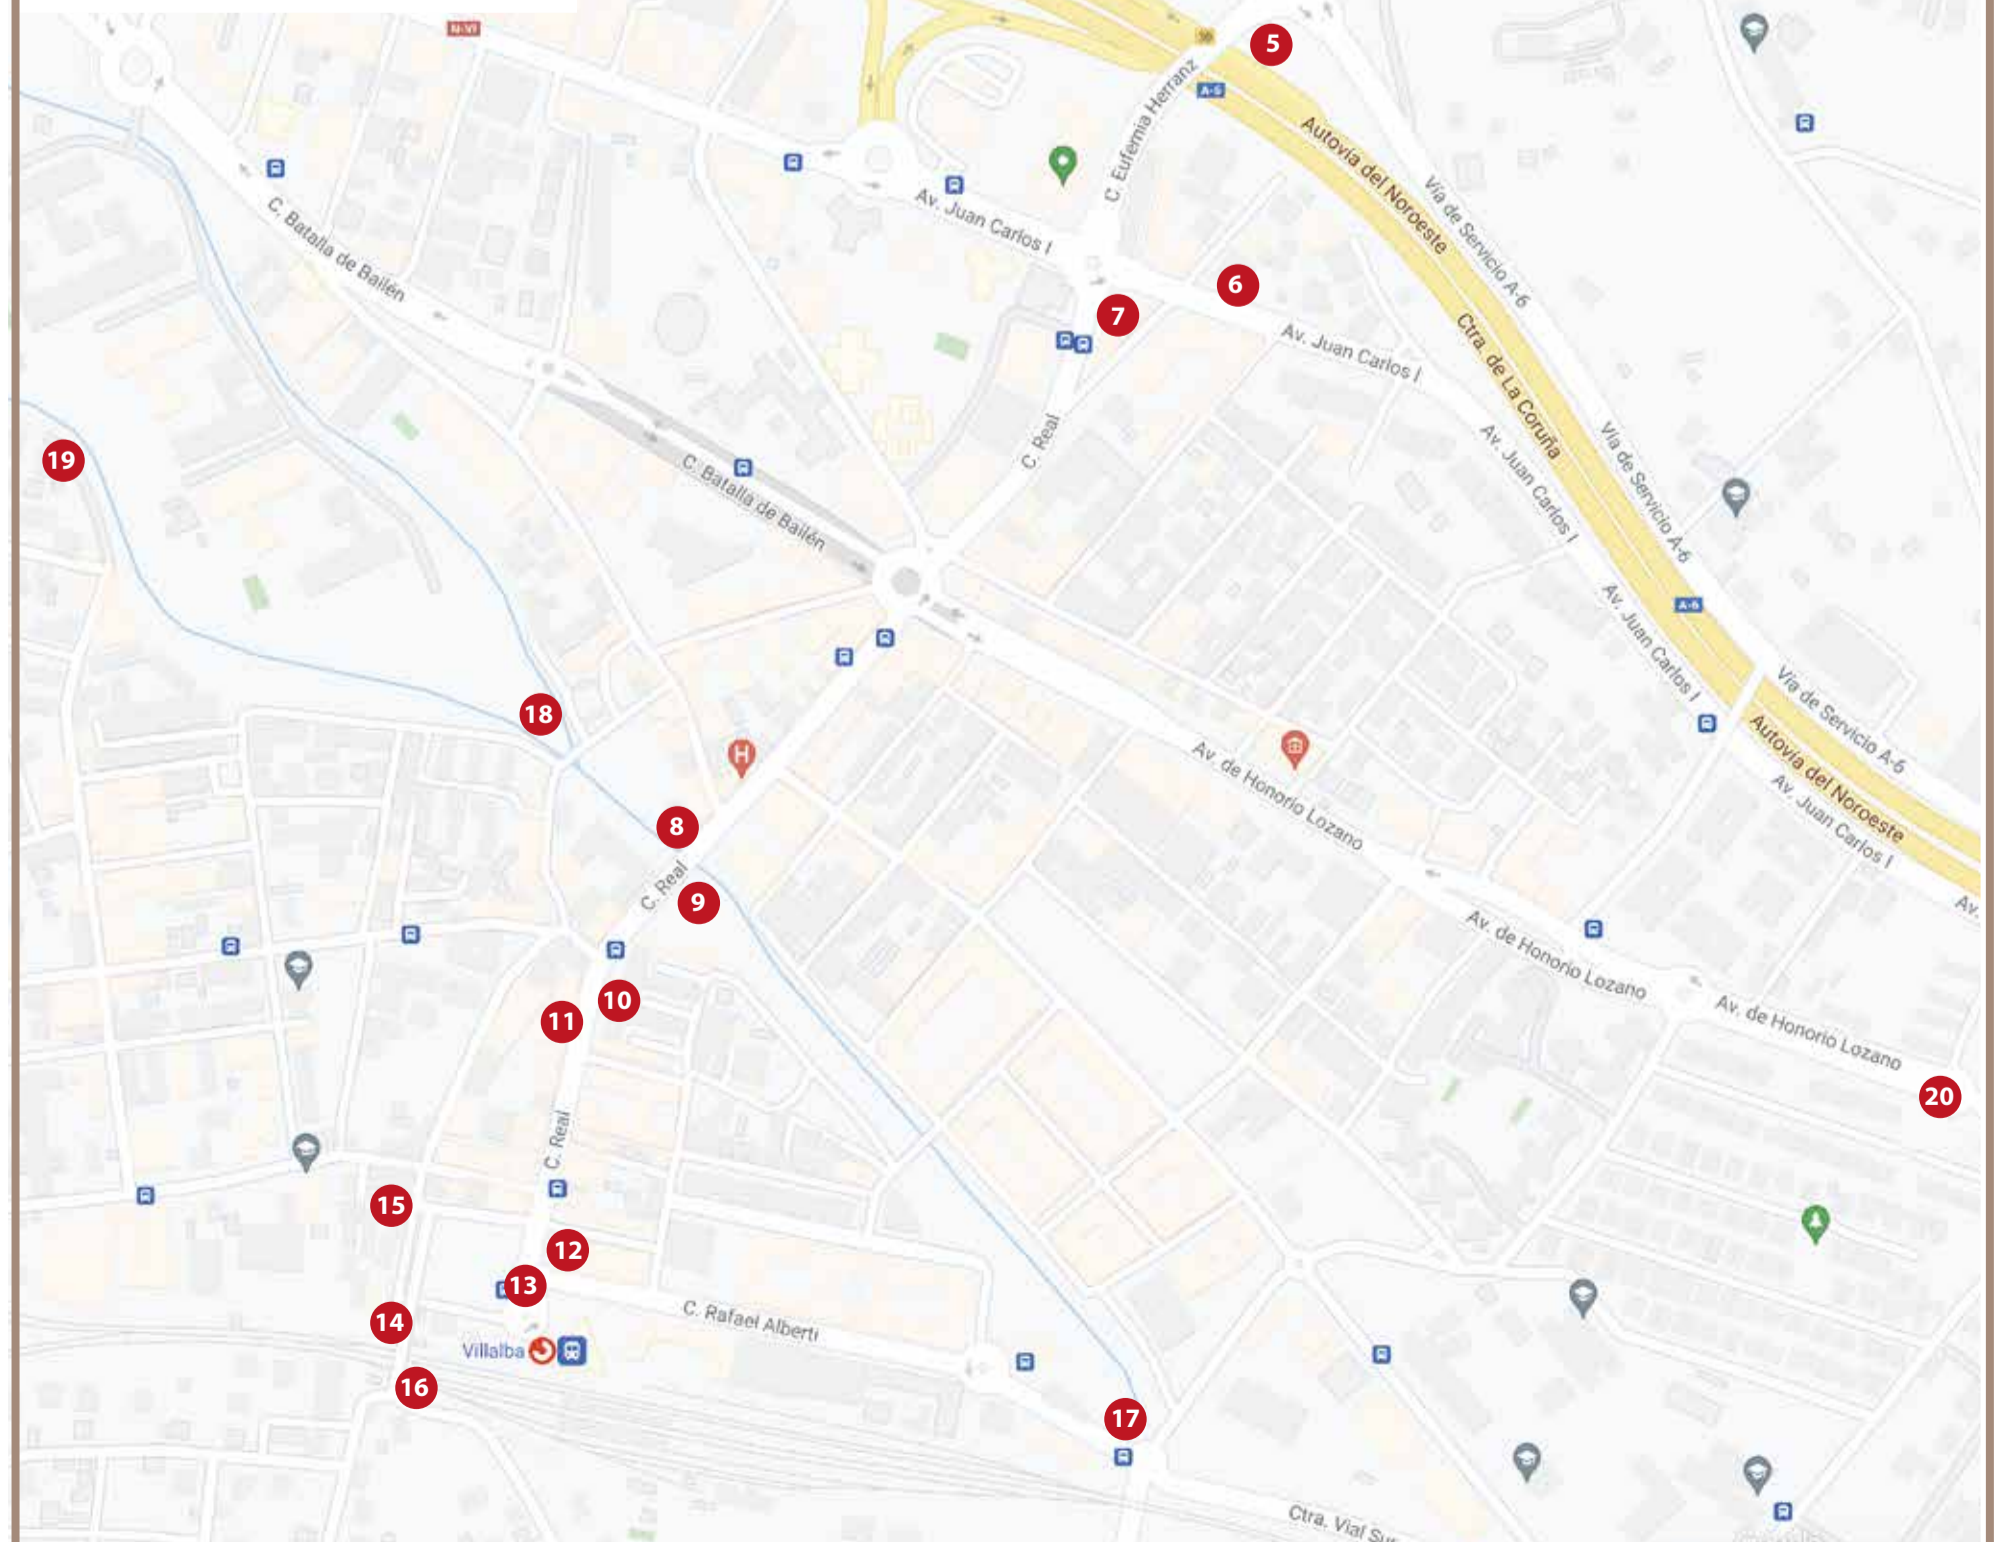

VILLALBA ESTACIÓN