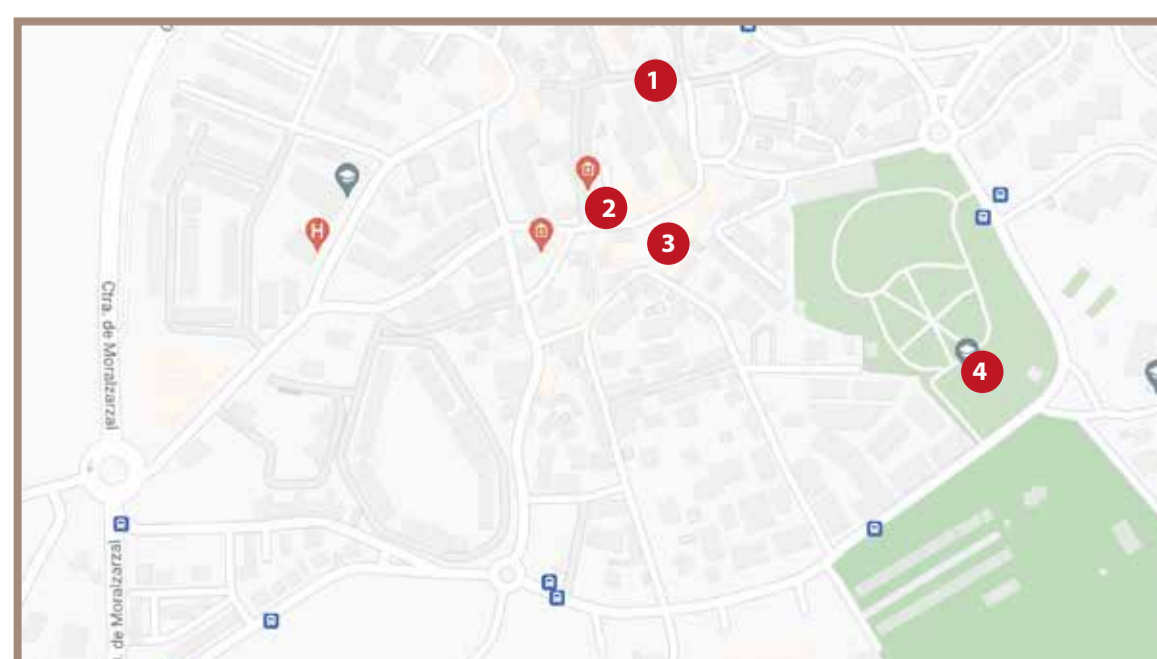

VILLALBA PUEBLO

VILLALBA ESTACIÓN

AYUNTAMIENTO DE COLLADO VILLALBA

CONCEJALÍA DE CULTURA
COLLADO VILLALBA
AYUNTAMIENTO

7

CALLE REAL, 60

Fotografía antigua en su localización actual

- | | |
|---------------------------------------|--|
| 1 PLAZA DEL AYUNTAMIENTO | 15 ERMITA DE SANTIAGO APOSTOL |
| 2 SALÓN EL CAPRICHIO | 16 ESTACION DE FERROCARRIL DESDE EL PUENTE |
| 3 PLAZA DE LOS CUATRO CAÑOS | 17 PUENTE DE LA VIA DE LAS SUERTES |
| 4 CENTRO CULTURAL PEÑALBA | 18 PARQUE DE LAS BOMBAS |
| 5 CTRA DE LA GRANJA | 19 RIO DESDE CALLE PARDO DE SANTALLANA |
| 6 CASA DE CULTURA | 20 IGLESIA VIRGEN DEL CAMINO |
| 7 CALLE REAL, 60 | |
| 8 RIO GUADARRAMA MARGEN IZQUIERDO | |
| 9 RIO GUADARRAMA MARGEN DERECHO. | |
| 10 CALLE REAL, 26 | |
| 11 CALLE REAL, 20 | |
| 12 CALLE REAL, 1 | |
| 13 ROTONDA DE LA ESTACIÓN DESDE RENFE | |
| 14 PLAZA DE LA ESTACIÓN | |

VILLALBA PUEBLO

VILLALBA ESTACIÓN

AYUNTAMIENTO DE COLLADO VILLALBA

CONCEJALÍA DE CULTURA
COLLADO VILLALBA
AYUNTAMIENTO

8

RÍO GUADARRAMA MARGEN IZQUIERDO

Fotografía antigua en su localización actual

- | | |
|---------------------------------------|--|
| 1 PLAZA DEL AYUNTAMIENTO | 15 ERMITA DE SANTIAGO APOSTOL |
| 2 SALÓN EL CAPRICO | 16 ESTACION DE FERROCARRIL DESDE EL PUENTE |
| 3 PLAZA DE LOS CUATRO CAÑOS | 17 PUENTE DE LA VIA DE LAS SUERTES |
| 4 CENTRO CULTURAL PEÑALBA | 18 PARQUE DE LAS BOMBAS |
| 5 CTRA DE LA GRANJA | 19 RIO DESDE CALLE PARDO DE SANTALLANA |
| 6 CASA DE CULTURA | 20 IGLESIA VIRGEN DEL CAMINO |
| 7 CALLE REAL, 60 | |
| 8 RIO GUADARRAMA MARGEN IZQUIERDO | |
| 9 RIO GUADARRAMA MARGEN DERECHO. | |
| 10 CALLE REAL, 26 | |
| 11 CALLE REAL, 20 | |
| 12 CALLE REAL, 1 | |
| 13 ROTONDA DE LA ESTACIÓN DESDE RENFE | |
| 14 PLAZA DE LA ESTACIÓN | |