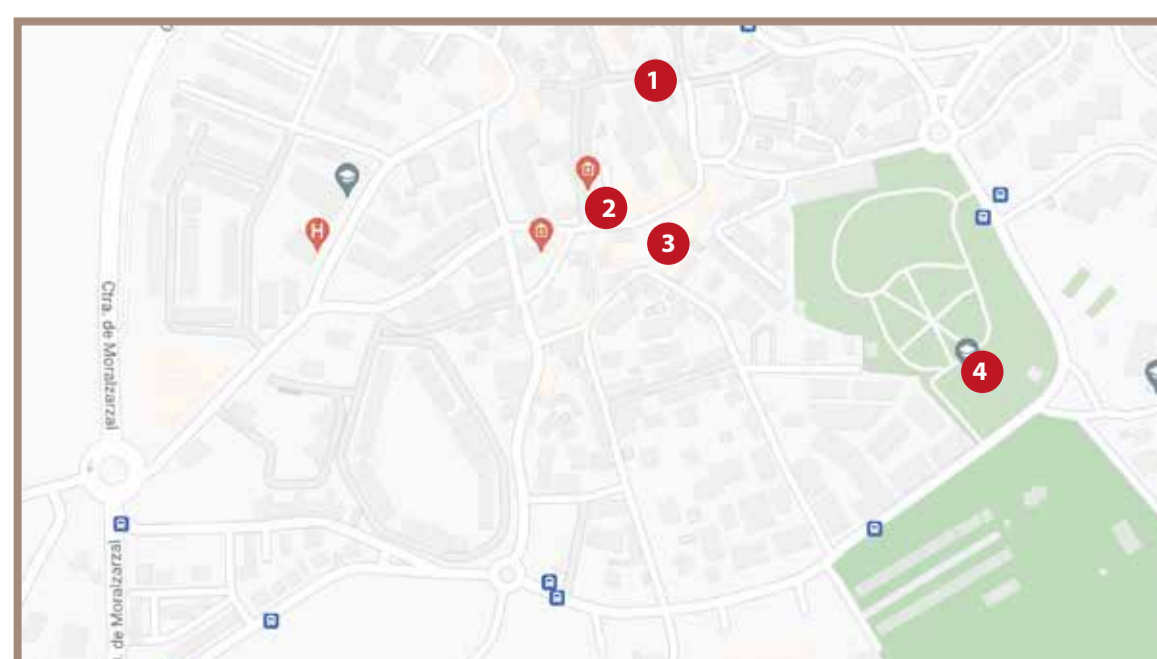

VILLALBA PUEBLO

VILLALBA ESTACIÓN

AYUNTAMIENTO DE COLLADO VILLALBA

CONCEJALÍA DE CULTURA
COLLADO VILLALBA
AYUNTAMIENTO

8

RÍO GUADARRAMA MARGEN IZQUIERDO

Fotografía antigua en su localización actual

- | | |
|---------------------------------------|--|
| 1 PLAZA DEL AYUNTAMIENTO | 15 ERMITA DE SANTIAGO APOSTOL |
| 2 SALÓN EL CAPRICO | 16 ESTACION DE FERROCARRIL DESDE EL PUENTE |
| 3 PLAZA DE LOS CUATRO CAÑOS | 17 PUENTE DE LA VIA DE LAS SUERTES |
| 4 CENTRO CULTURAL PEÑALBA | 18 PARQUE DE LAS BOMBAS |
| 5 CTRA DE LA GRANJA | 19 RIO DESDE CALLE PARDO DE SANTALLANA |
| 6 CASA DE CULTURA | 20 IGLESIA VIRGEN DEL CAMINO |
| 7 CALLE REAL, 60 | |
| 8 RIO GUADARRAMA MARGEN IZQUIERDO | |
| 9 RIO GUADARRAMA MARGEN DERECHO. | |
| 10 CALLE REAL, 26 | |
| 11 CALLE REAL, 20 | |
| 12 CALLE REAL, 1 | |
| 13 ROTONDA DE LA ESTACIÓN DESDE RENFE | |
| 14 PLAZA DE LA ESTACIÓN | |

VILLALBA PUEBLO

VILLALBA ESTACIÓN

AYUNTAMIENTO DE COLLADO VILLALBA

CONCEJALÍA DE CULTURA
COLLADO VILLALBA
AYUNTAMIENTO

9

RÍO GUADARRAMA MARGEN DERECHO

Fotografía antigua en su localización actual

- | | |
|---------------------------------------|--|
| 1 PLAZA DEL AYUNTAMIENTO | 15 ERMITA DE SANTIAGO APOSTOL |
| 2 SALÓN EL CAPRICHIO | 16 ESTACION DE FERROCARRIL DESDE EL PUENTE |
| 3 PLAZA DE LOS CUATRO CAÑOS | 17 PUENTE DE LA VIA DE LAS SUERTES |
| 4 CENTRO CULTURAL PEÑALBA | 18 PARQUE DE LAS BOMBAS |
| 5 CTRA DE LA GRANJA | 19 RIO DESDE CALLE PARDO DE SANTALLANA |
| 6 CASA DE CULTURA | 20 IGLESIA VIRGEN DEL CAMINO |
| 7 CALLE REAL, 60 | |
| 8 RIO GUADARRAMA MARGEN IZQUIERDO | |
| 9 RIO GUADARRAMA MARGEN DERECHO. | |
| 10 CALLE REAL, 26 | |
| 11 CALLE REAL, 20 | |
| 12 CALLE REAL, 1 | |
| 13 ROTONDA DE LA ESTACIÓN DESDE RENFE | |
| 14 PLAZA DE LA ESTACIÓN | |