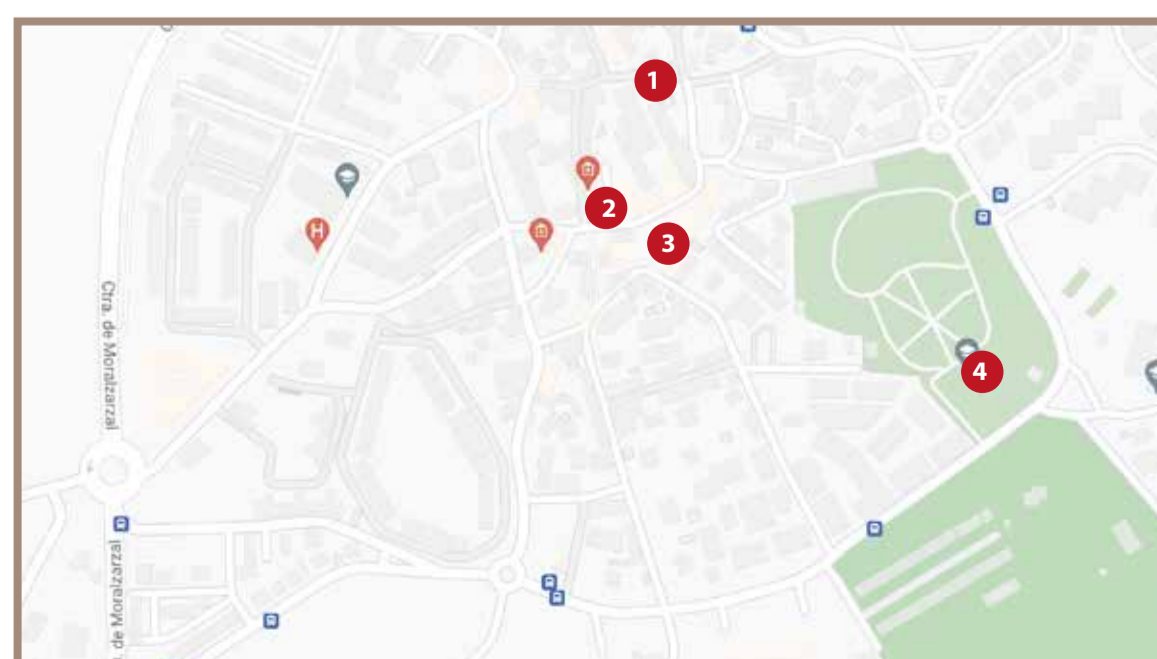

VILLALBA PUEBLO