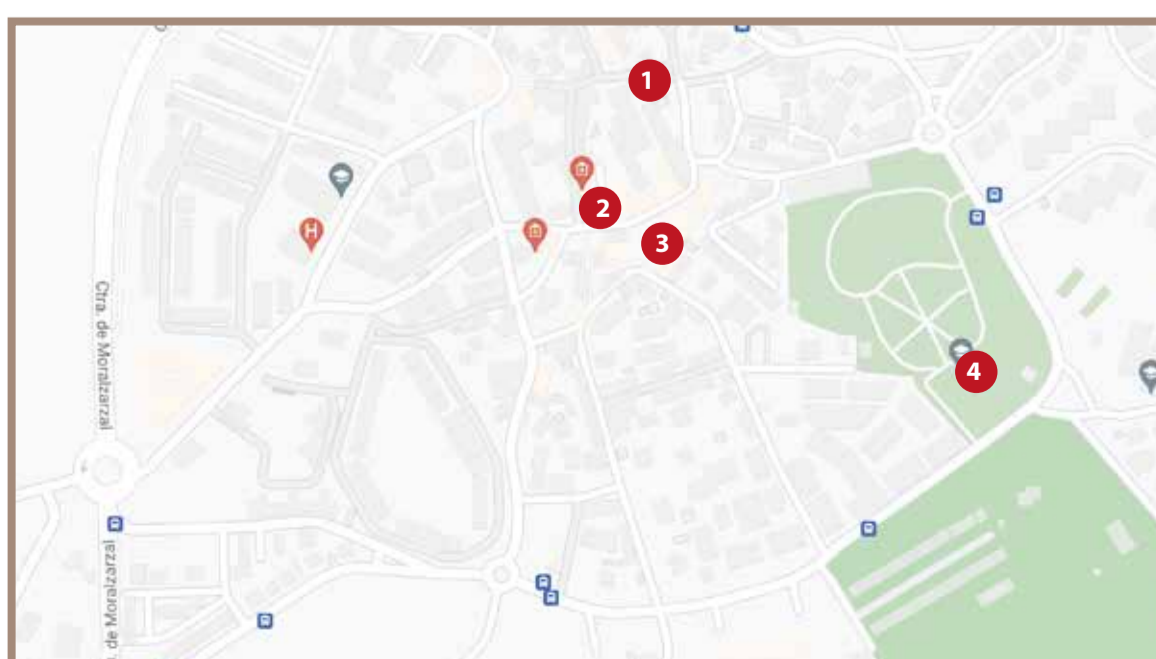

AYUNTAMIENTO DE COLLADO VILLALBA

CONCEJALÍA DE CULTURA
COLLADO VILLALBA
AYUNTAMIENTO

6

CASA DE LA CULTURA

Fotografía antigua en su localización actual

- | | |
|---------------------------------------|--|
| 1 PLAZA DEL AYUNTAMIENTO | 15 ERMITA DE SANTIAGO APOSTOL |
| 2 SALÓN EL CAPRICO | 16 ESTACION DE FERROCARRIL DESDE EL PUENTE |
| 3 PLAZA DE LOS CUATRO CAÑOS | 17 PUENTE DE LA VIA DE LAS SUERTES |
| 4 CENTRO CULTURAL PEÑALBA | 18 PARQUE DE LAS BOMBAS |
| 5 CTRA DE LA GRANJA | 19 RIO DESDE CALLE PARDO DE SANTALLANA |
| 6 CASA DE CULTURA | 20 IGLESIA VIRGEN DEL CAMINO |
| 7 CALLE REAL, 60 | |
| 8 RIO GUADARRAMA MARGEN IZQUIERDO | |
| 9 RIO GUADARRAMA MARGEN DERECHO. | |
| 10 CALLE REAL, 26 | |
| 11 CALLE REAL, 20 | |
| 12 CALLE REAL, 1 | |
| 13 ROTONDA DE LA ESTACIÓN DESDE RENFE | |
| 14 PLAZA DE LA ESTACIÓN | |

VILLALBA PUEBLO

VILLALBA ESTACIÓN

AYUNTAMIENTO DE COLLADO VILLALBA

CONCEJALÍA DE CULTURA
COLLADO VILLALBA
AYUNTAMIENTO

7

CALLE REAL, 60

Fotografía antigua en su localización actual

- | | |
|---------------------------------------|--|
| 1 PLAZA DEL AYUNTAMIENTO | 15 ERMITA DE SANTIAGO APOSTOL |
| 2 SALÓN EL CAPRICHIO | 16 ESTACION DE FERROCARRIL DESDE EL PUENTE |
| 3 PLAZA DE LOS CUATRO CAÑOS | 17 PUENTE DE LA VIA DE LAS SUERTES |
| 4 CENTRO CULTURAL PEÑALBA | 18 PARQUE DE LAS BOMBAS |
| 5 CTRA DE LA GRANJA | 19 RIO DESDE CALLE PARDO DE SANTALLANA |
| 6 CASA DE CULTURA | 20 IGLESIA VIRGEN DEL CAMINO |
| 7 CALLE REAL, 60 | |
| 8 RIO GUADARRAMA MARGEN IZQUIERDO | |
| 9 RIO GUADARRAMA MARGEN DERECHO. | |
| 10 CALLE REAL, 26 | |
| 11 CALLE REAL, 20 | |
| 12 CALLE REAL, 1 | |
| 13 ROTONDA DE LA ESTACIÓN DESDE RENFE | |
| 14 PLAZA DE LA ESTACIÓN | |