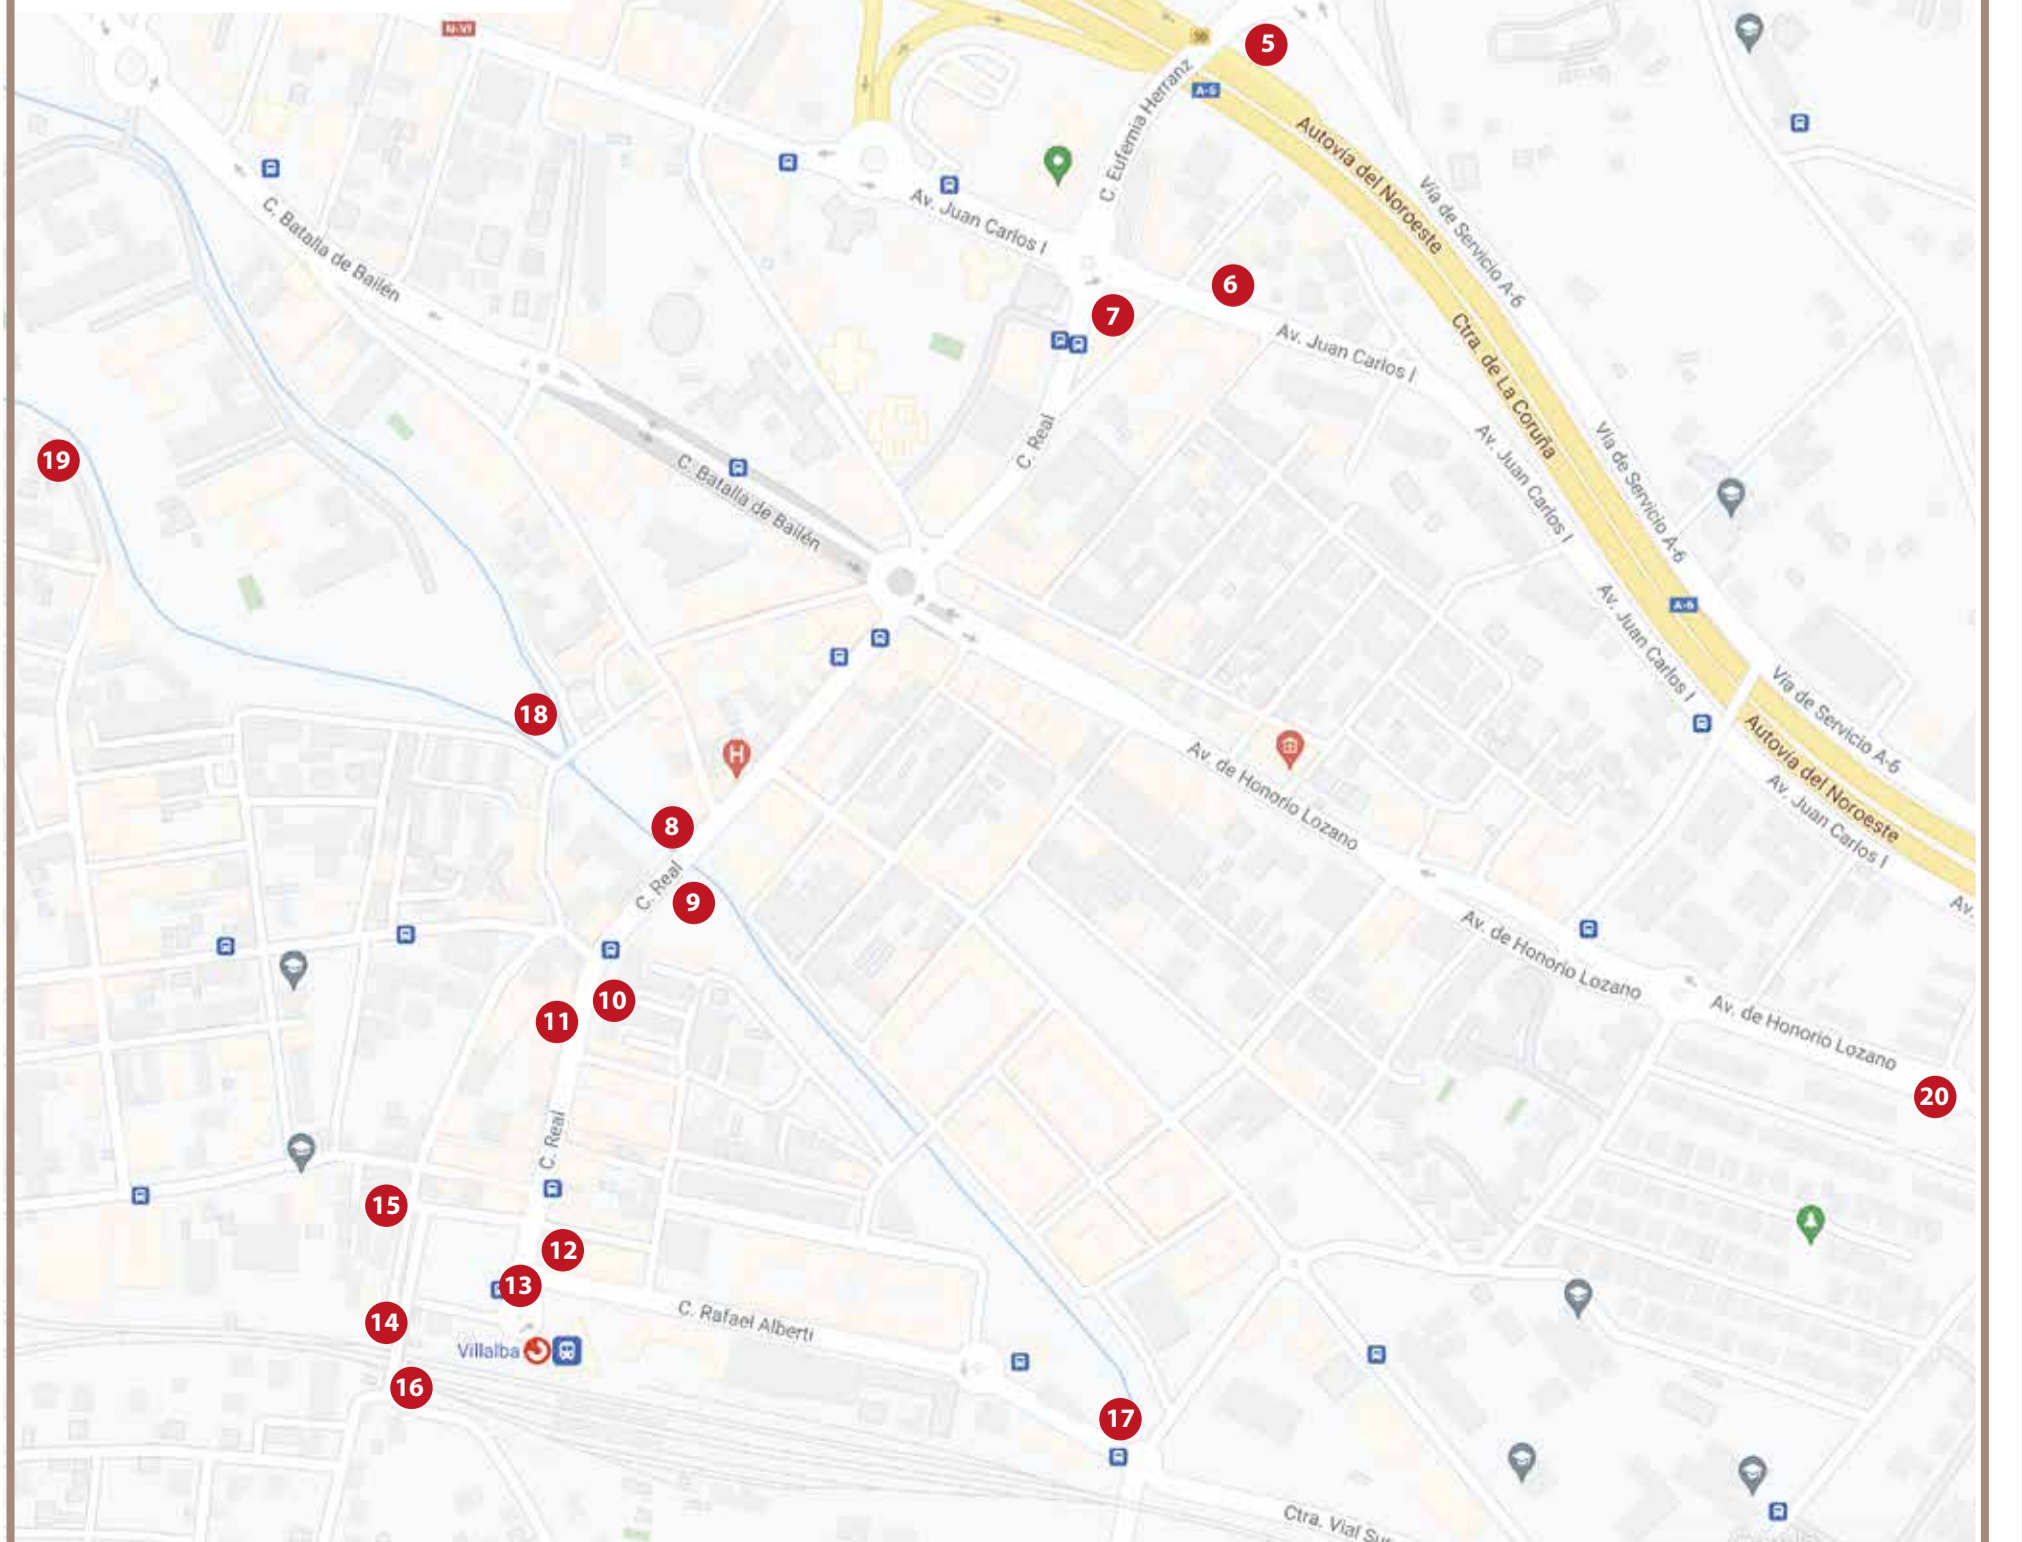

AYUNTAMIENTO DE COLLADO VILLALBA

CONCEJALÍA DE CULTURA
COLLADO VILLALBA
AYUNTAMIENTO

6

CASA DE LA CULTURA

Fotografía antigua en su localización actual

- | | |
|---------------------------------------|--|
| 1 PLAZA DEL AYUNTAMIENTO | 15 ERMITA DE SANTIAGO APOSTOL |
| 2 SALÓN EL CAPRICO | 16 ESTACION DE FERROCARRIL DESDE EL PUENTE |
| 3 PLAZA DE LOS CUATRO CAÑOS | 17 PUENTE DE LA VIA DE LAS SUERTES |
| 4 CENTRO CULTURAL PEÑALBA | 18 PARQUE DE LAS BOMBAS |
| 5 CTRA DE LA GRANJA | 19 RIO DESDE CALLE PARDO DE SANTALLANA |
| 6 CASA DE CULTURA | 20 IGLESIA VIRGEN DEL CAMINO |
| 7 CALLE REAL, 60 | |
| 8 RIO GUADARRAMA MARGEN IZQUIERDO | |
| 9 RIO GUADARRAMA MARGEN DERECHO. | |
| 10 CALLE REAL, 26 | |
| 11 CALLE REAL, 20 | |
| 12 CALLE REAL, 1 | |
| 13 ROTONDA DE LA ESTACIÓN DESDE RENFE | |
| 14 PLAZA DE LA ESTACIÓN | |

VILLALBA PUEBLO

VILLALBA ESTACIÓN

AYUNTAMIENTO DE COLLADO VILLALBA

CONCEJALÍA DE CULTURA
COLLADO VILLALBA
AYUNTAMIENTO

7

CALLE REAL, 60

Fotografía antigua en su localización actual

- | | |
|---------------------------------------|--|
| 1 PLAZA DEL AYUNTAMIENTO | 15 ERMITA DE SANTIAGO APOSTOL |
| 2 SALÓN EL CAPRICHIO | 16 ESTACION DE FERROCARRIL DESDE EL PUENTE |
| 3 PLAZA DE LOS CUATRO CAÑOS | 17 PUENTE DE LA VIA DE LAS SUERTES |
| 4 CENTRO CULTURAL PEÑALBA | 18 PARQUE DE LAS BOMBAS |
| 5 CTRA DE LA GRANJA | 19 RIO DESDE CALLE PARDO DE SANTALLANA |
| 6 CASA DE CULTURA | 20 IGLESIA VIRGEN DEL CAMINO |
| 7 CALLE REAL, 60 | |
| 8 RIO GUADARRAMA MARGEN IZQUIERDO | |
| 9 RIO GUADARRAMA MARGEN DERECHO. | |
| 10 CALLE REAL, 26 | |
| 11 CALLE REAL, 20 | |
| 12 CALLE REAL, 1 | |
| 13 ROTONDA DE LA ESTACIÓN DESDE RENFE | |
| 14 PLAZA DE LA ESTACIÓN | |