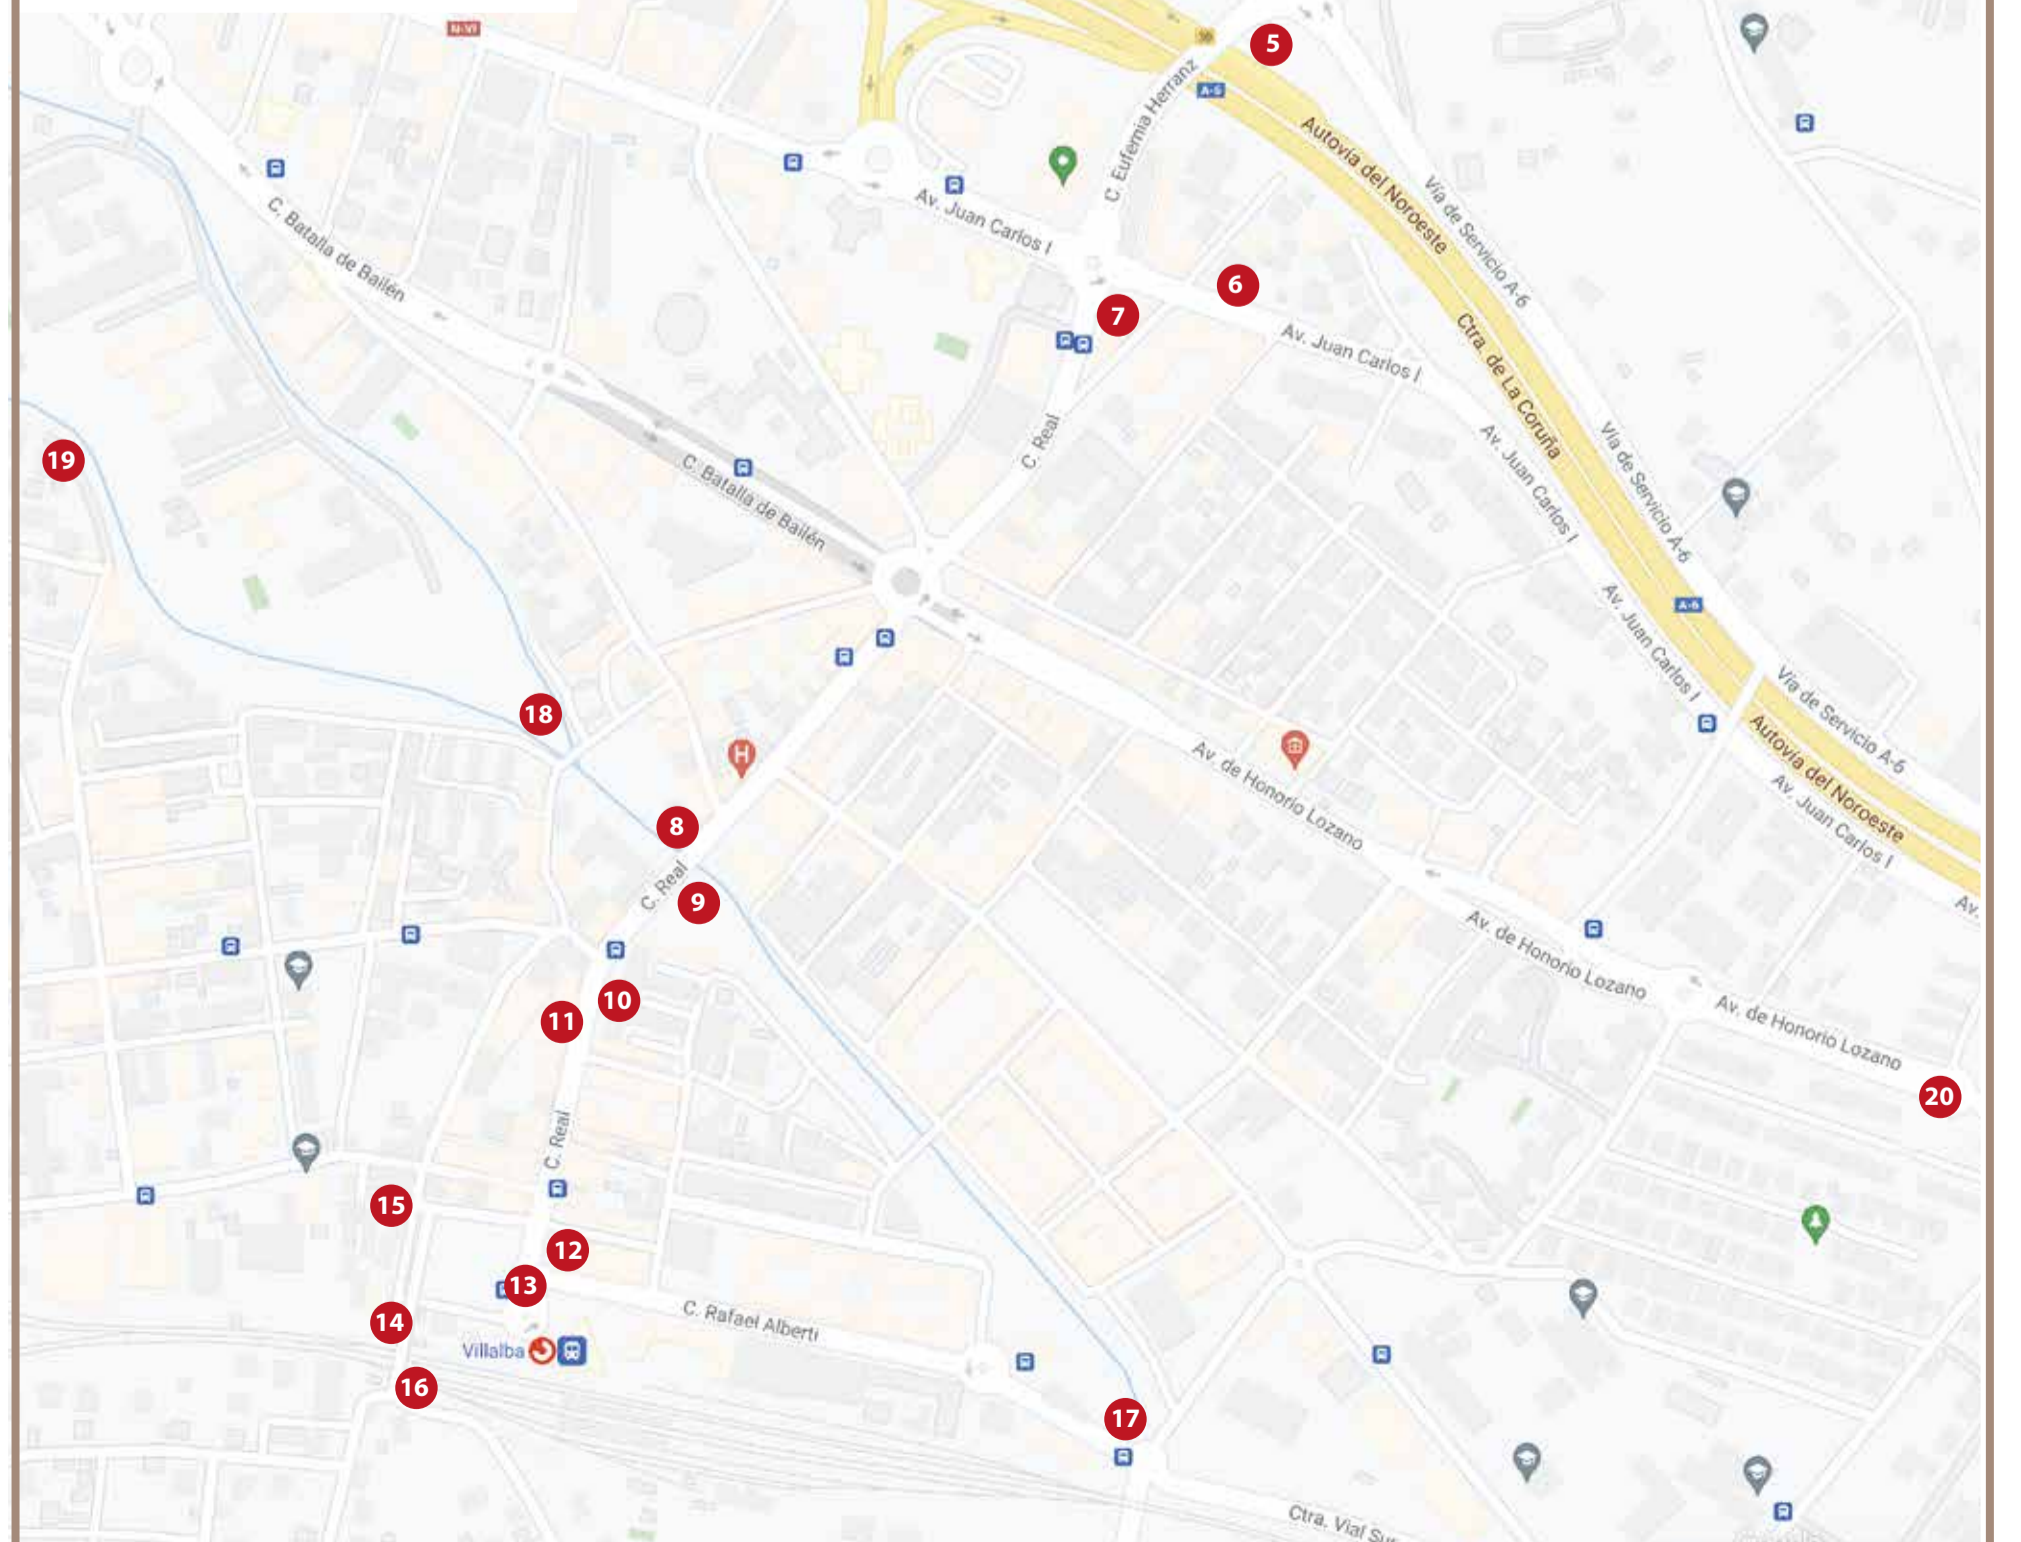

VILLALBA ESTACIÓN