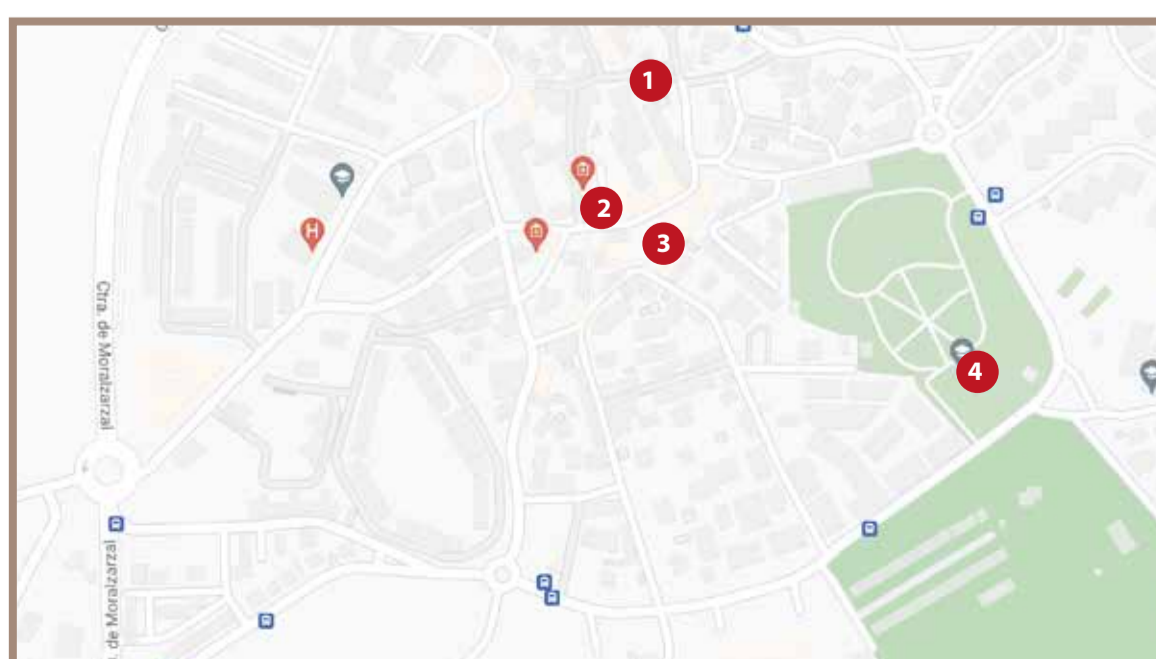

1 PLAZA DEL AYUNTAMIENTO	15 ERMITA DE SANTIAGO APOSTOL
2 SALÓN EL CAPRICHO	16 ESTACION DE FERROCARRIL DESDE EL PUENTE
3 PLAZA DE LOS CUATRO CAÑOS	17 PUENTE DE LA VIA DE LAS SUERTES
4 CENTRO CULTURAL PEÑALBA	18 PARQUE DE LAS BOMBAS
5 CTRA DE LA GRANJA	19 RIO DESDE CALLE PARDO DE SANTALLANA
6 CASA DE CULTURA	20 IGLESIA VIRGEN DEL CAMINO
7 CALLE REAL, 60	
8 RIO GUADARRAMA MARGEN IZQUIERDO	
9 RIO GUADARRAMA MARGEN DERECHO.	
10 CALLE REAL, 26	
11 CALLE REAL, 20	
12 CALLE REAL, 1	
13 ROTONDA DE LA ESTACIÓN DESDE RENFE	
14 PLAZA DE LA ESTACIÓN	

VILLALBA PUEBLO