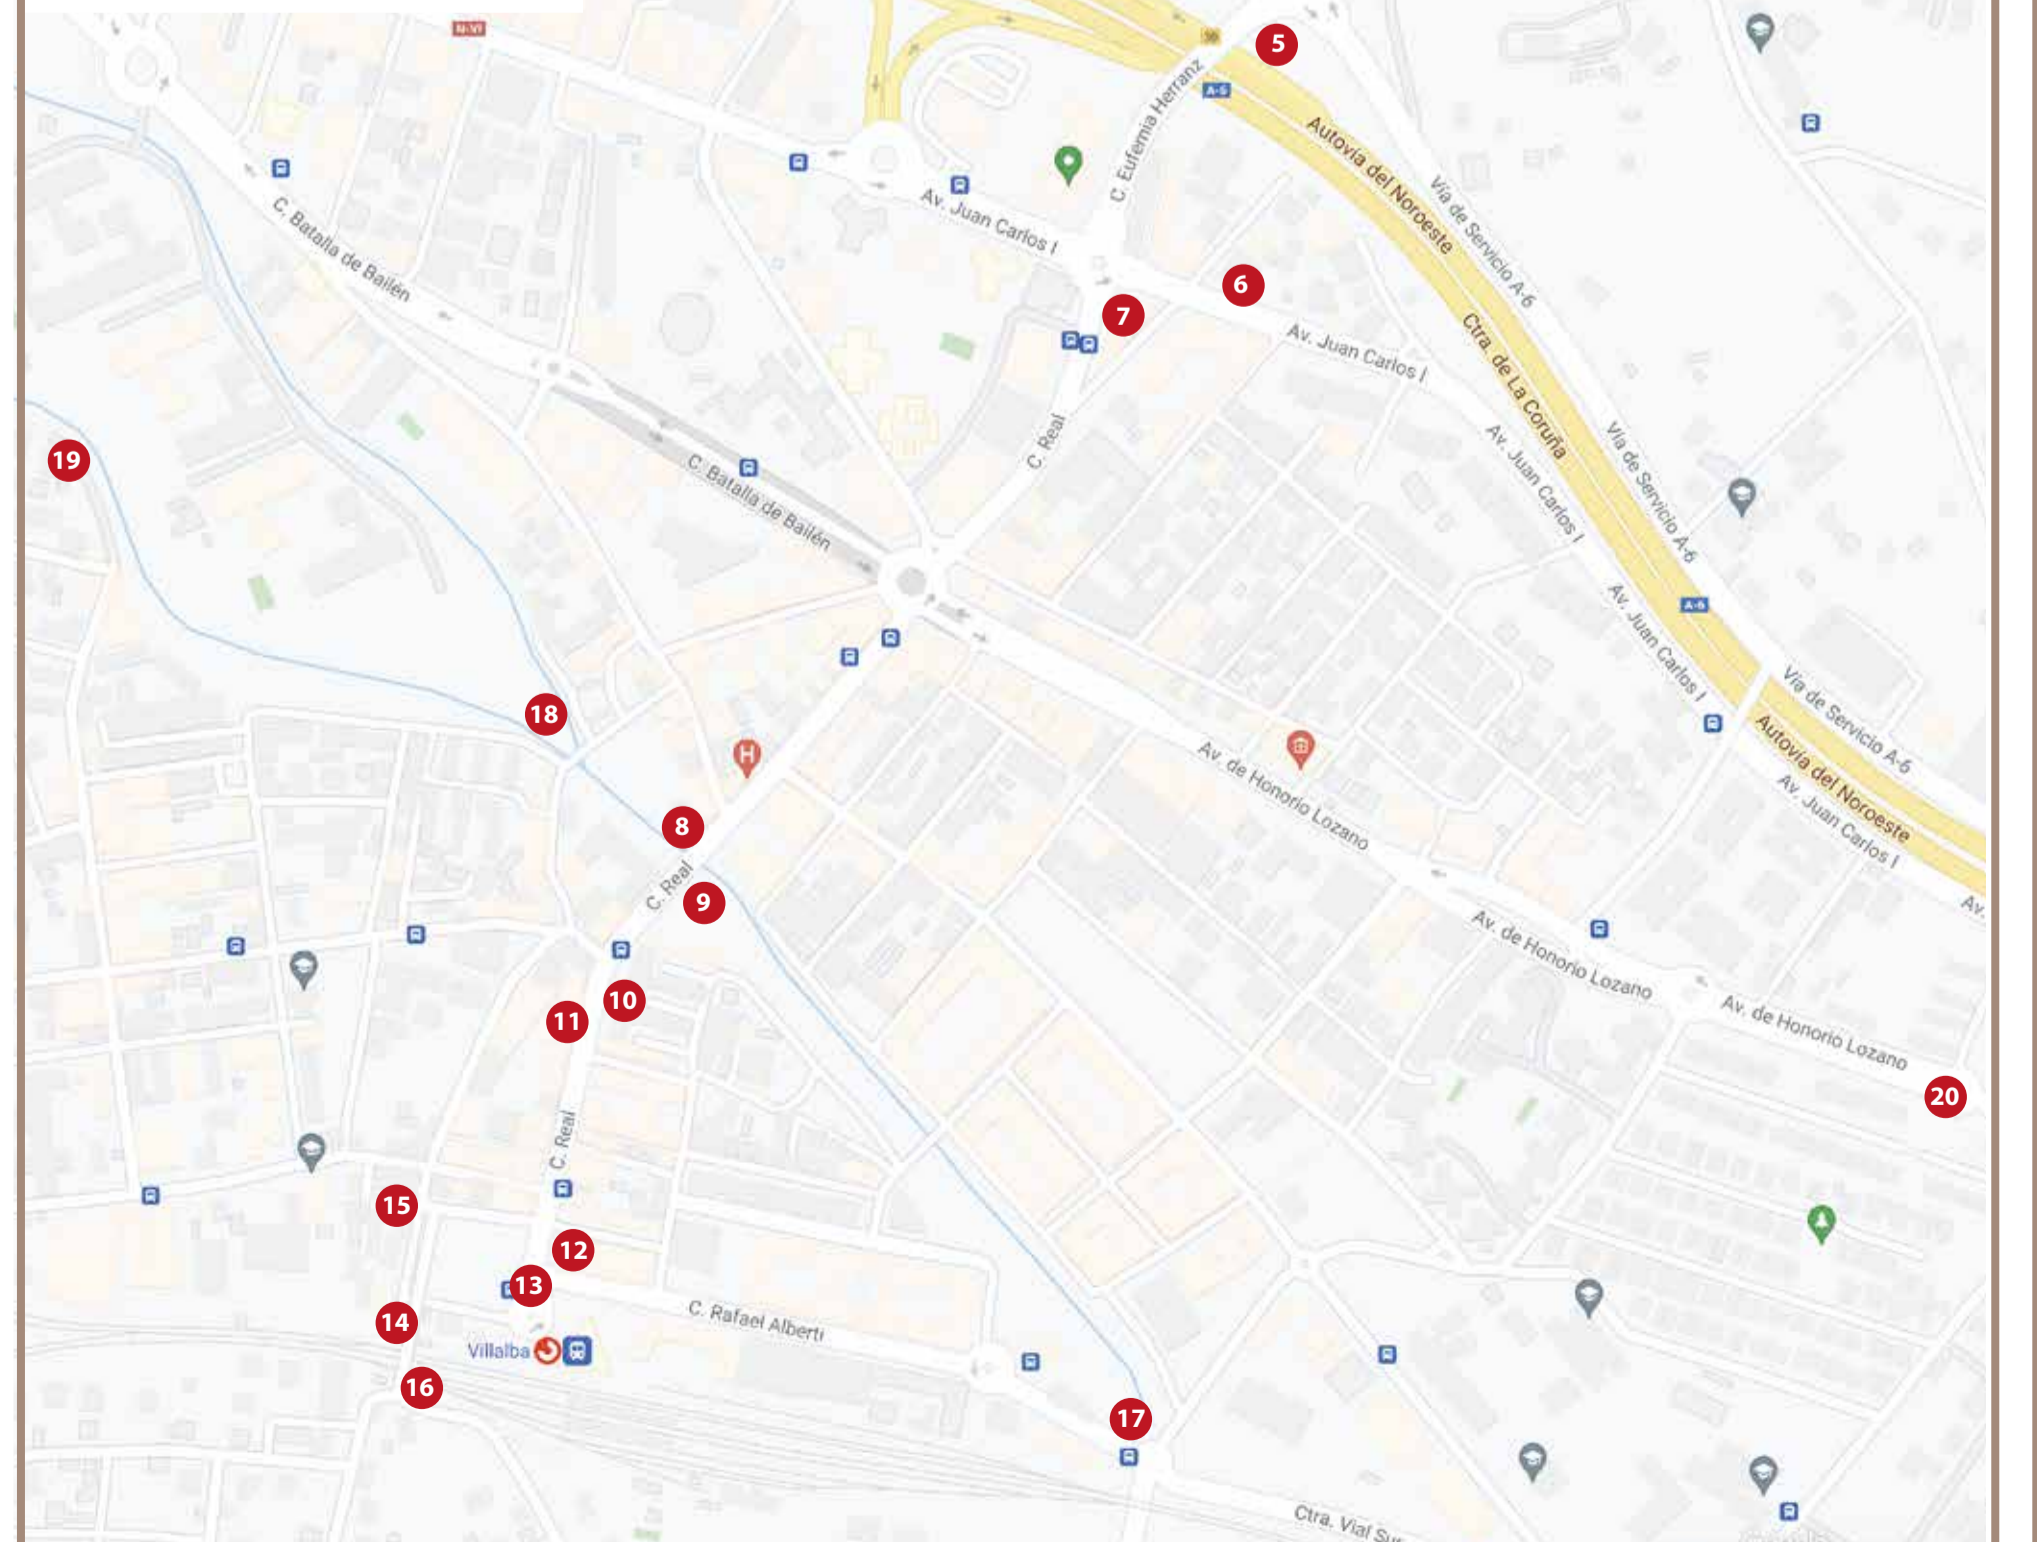

VILLALBA ESTACIÓN