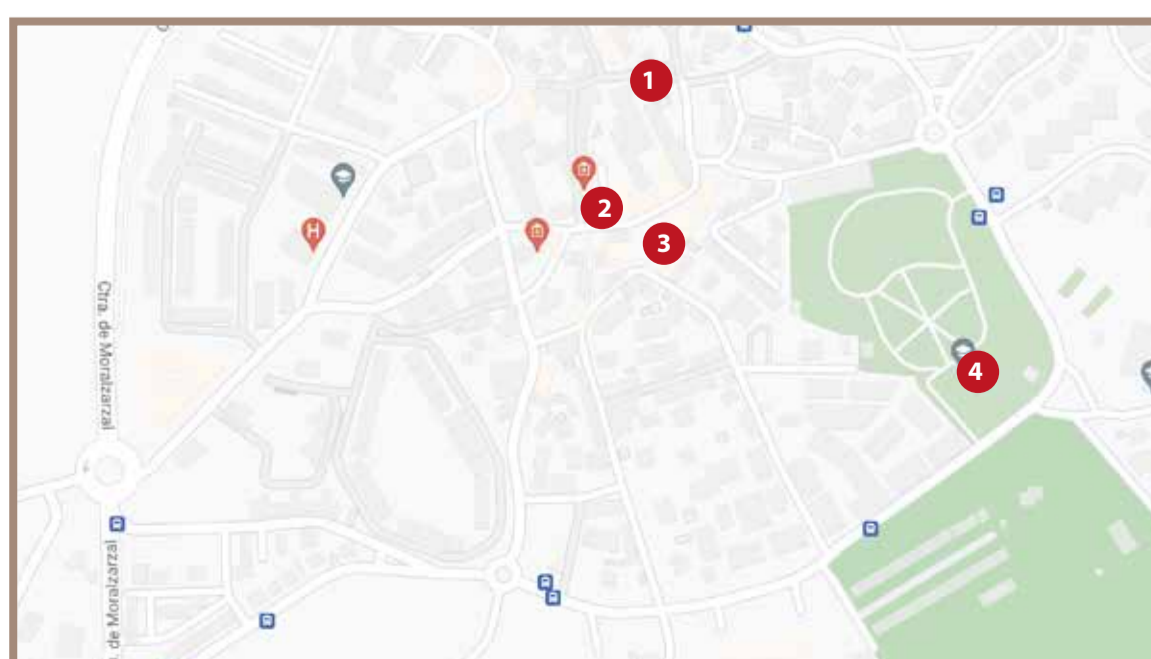

CARRETERA DE LA GRANJA

1 PLAZA DEL AYUNTAMIENTO	15 ERMITA DE SANTIAGO APOSTOL
2 SALON EL CAPRICHIO	16 ESTACION DE FERROCARRIL DESDE EL PUENTE
3 PLAZA DE LOS CUATRO CAÑOS	17 PUENTE DE LA VIA DE LAS SUERTES
4 CENTRO CULTURAL PEÑALBA	18 PARQUE DE LAS BOMBAS
5 CTRA DE LA GRANJA	19 RIO DESDE CALLE PARDO DE SANTALLANA
6 CASA DE CULTURA	20 IGLESIA VIRGEN DEL CAMINO
7 CALLE REAL, 60	
8 RIO GUADARRAMA MARGEN IZQUIERDO	
9 RIO GUADARRAMA MARGEN DERECHO.	
10 CALLE REAL, 26	
11 CALLE REAL, 20	
12 CALLE REAL, 1	
13 ROTONDA DE LA ESTACIÓN DESDE RENFE	
14 PLAZA DE LA ESTACIÓN	

VILLALBA PUEBLO