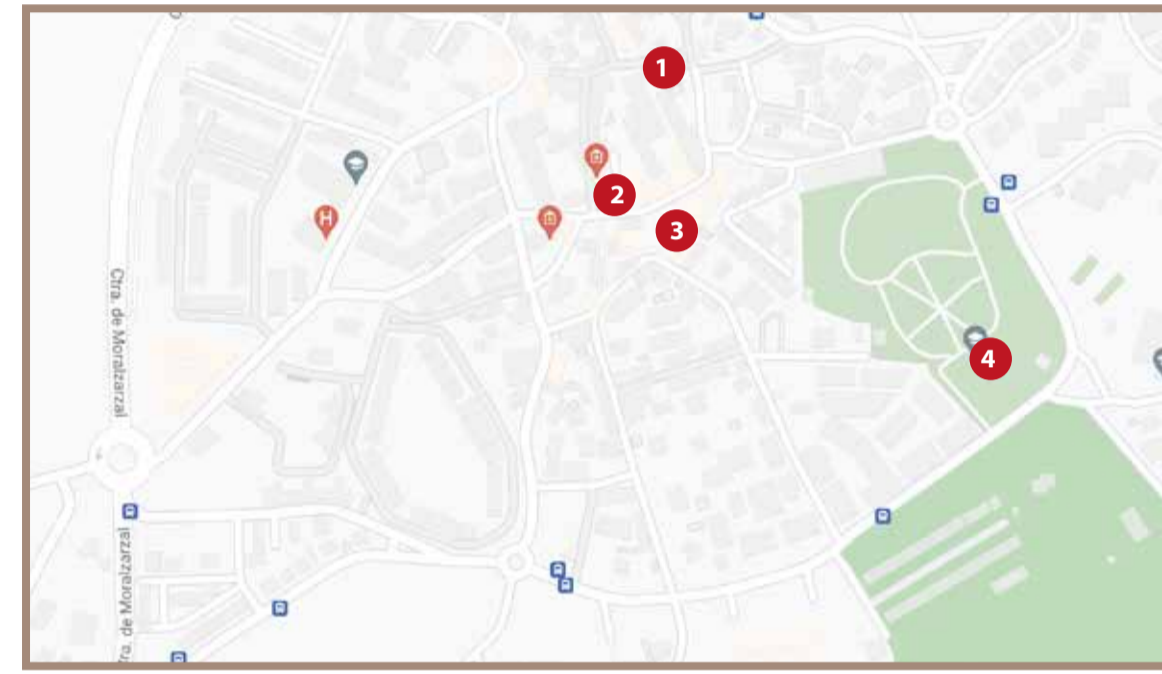

AYUNTAMIENTO DE COLLADO VILLALBA

CONCEJALÍA DE CULTURA
COLLADO VILLALBA
AYUNTAMIENTO

1

Collado Villalba: Antigua Casa de la Villa.

Fotografía antigua en su localización actual

PLAZA DEL AYUNTAMIENTO

VILLALBA PUEBLO

VILLALBA ESTACIÓN

- 1 PLAZA DEL AYUNTAMIENTO
- 2 SALON EL CAPRICHIO
- 3 PLAZA DE LOS CUATRO CAÑOS
- 4 CENTRO CULTURAL PEÑALBA
- 5 CTRA DE LA GRANJA
- 6 CASA DE CULTURA
- 7 CALLE REAL, 60
- 8 RIO GUADARRAMA MARGEN IZQUIERDO
- 9 RIO GUADARRAMA MARGEN DERECHO.
- 10 CALLE REAL, 26
- 11 CALLE REAL, 20
- 12 CALLE REAL, 1
- 13 ROTONDA DE LA ESTACIÓN DESDE RENFE
- 14 PLAZA DE LA ESTACIÓN
- 15 ERMITA DE SANTIAGO APOSTOL
- 16 ESTACION DE FERROCARRIL DESDE EL PUENTE
- 17 PUENTE DE LA VIA DE LAS SUERTES
- 18 PARQUE DE LAS BOMBAS
- 19 RIO DESDE CALLE PARDO DE SANTALLANA
- 20 IGLESIA VIRGEN DEL CAMINO

VILLALBA PUEBLO

VILLALBA ESTACIÓN

AYUNTAMIENTO DE COLLADO VILLALBA

CONCEJALÍA DE CULTURA
COLLADO VILLALBA
AYUNTAMIENTO

3

PLAZA DE LOS CUATRO CAÑOS

- | | |
|---------------------------------------|--|
| 1 PLAZA DEL AYUNTAMIENTO | 15 ERMITA DE SANTIAGO APOSTOL |
| 2 SALON EL CAPRICHIO | 16 ESTACION DE FERROCARRIL DESDE EL PUENTE |
| 3 PLAZA DE LOS CUATRO CAÑOS | 17 PUENTE DE LA VIA DE LAS SUERTES |
| 4 CENTRO CULTURAL PEÑALBA | 18 PARQUE DE LAS BOMBAS |
| 5 CTRA DE LA GRANJA | 19 RIO DESDE CALLE PARDO DE SANTALLANA |
| 6 CASA DE CULTURA | 20 IGLESIA VIRGEN DEL CAMINO |
| 7 CALLE REAL, 60 | |
| 8 RIO GUADARRAMA MARGEN IZQUIERDO | |
| 9 RIO GUADARRAMA MARGEN DERECHO. | |
| 10 CALLE REAL, 26 | |
| 11 CALLE REAL, 20 | |
| 12 CALLE REAL, 1 | |
| 13 ROTONDA DE LA ESTACIÓN DESDE RENFE | |
| 14 PLAZA DE LA ESTACIÓN | |