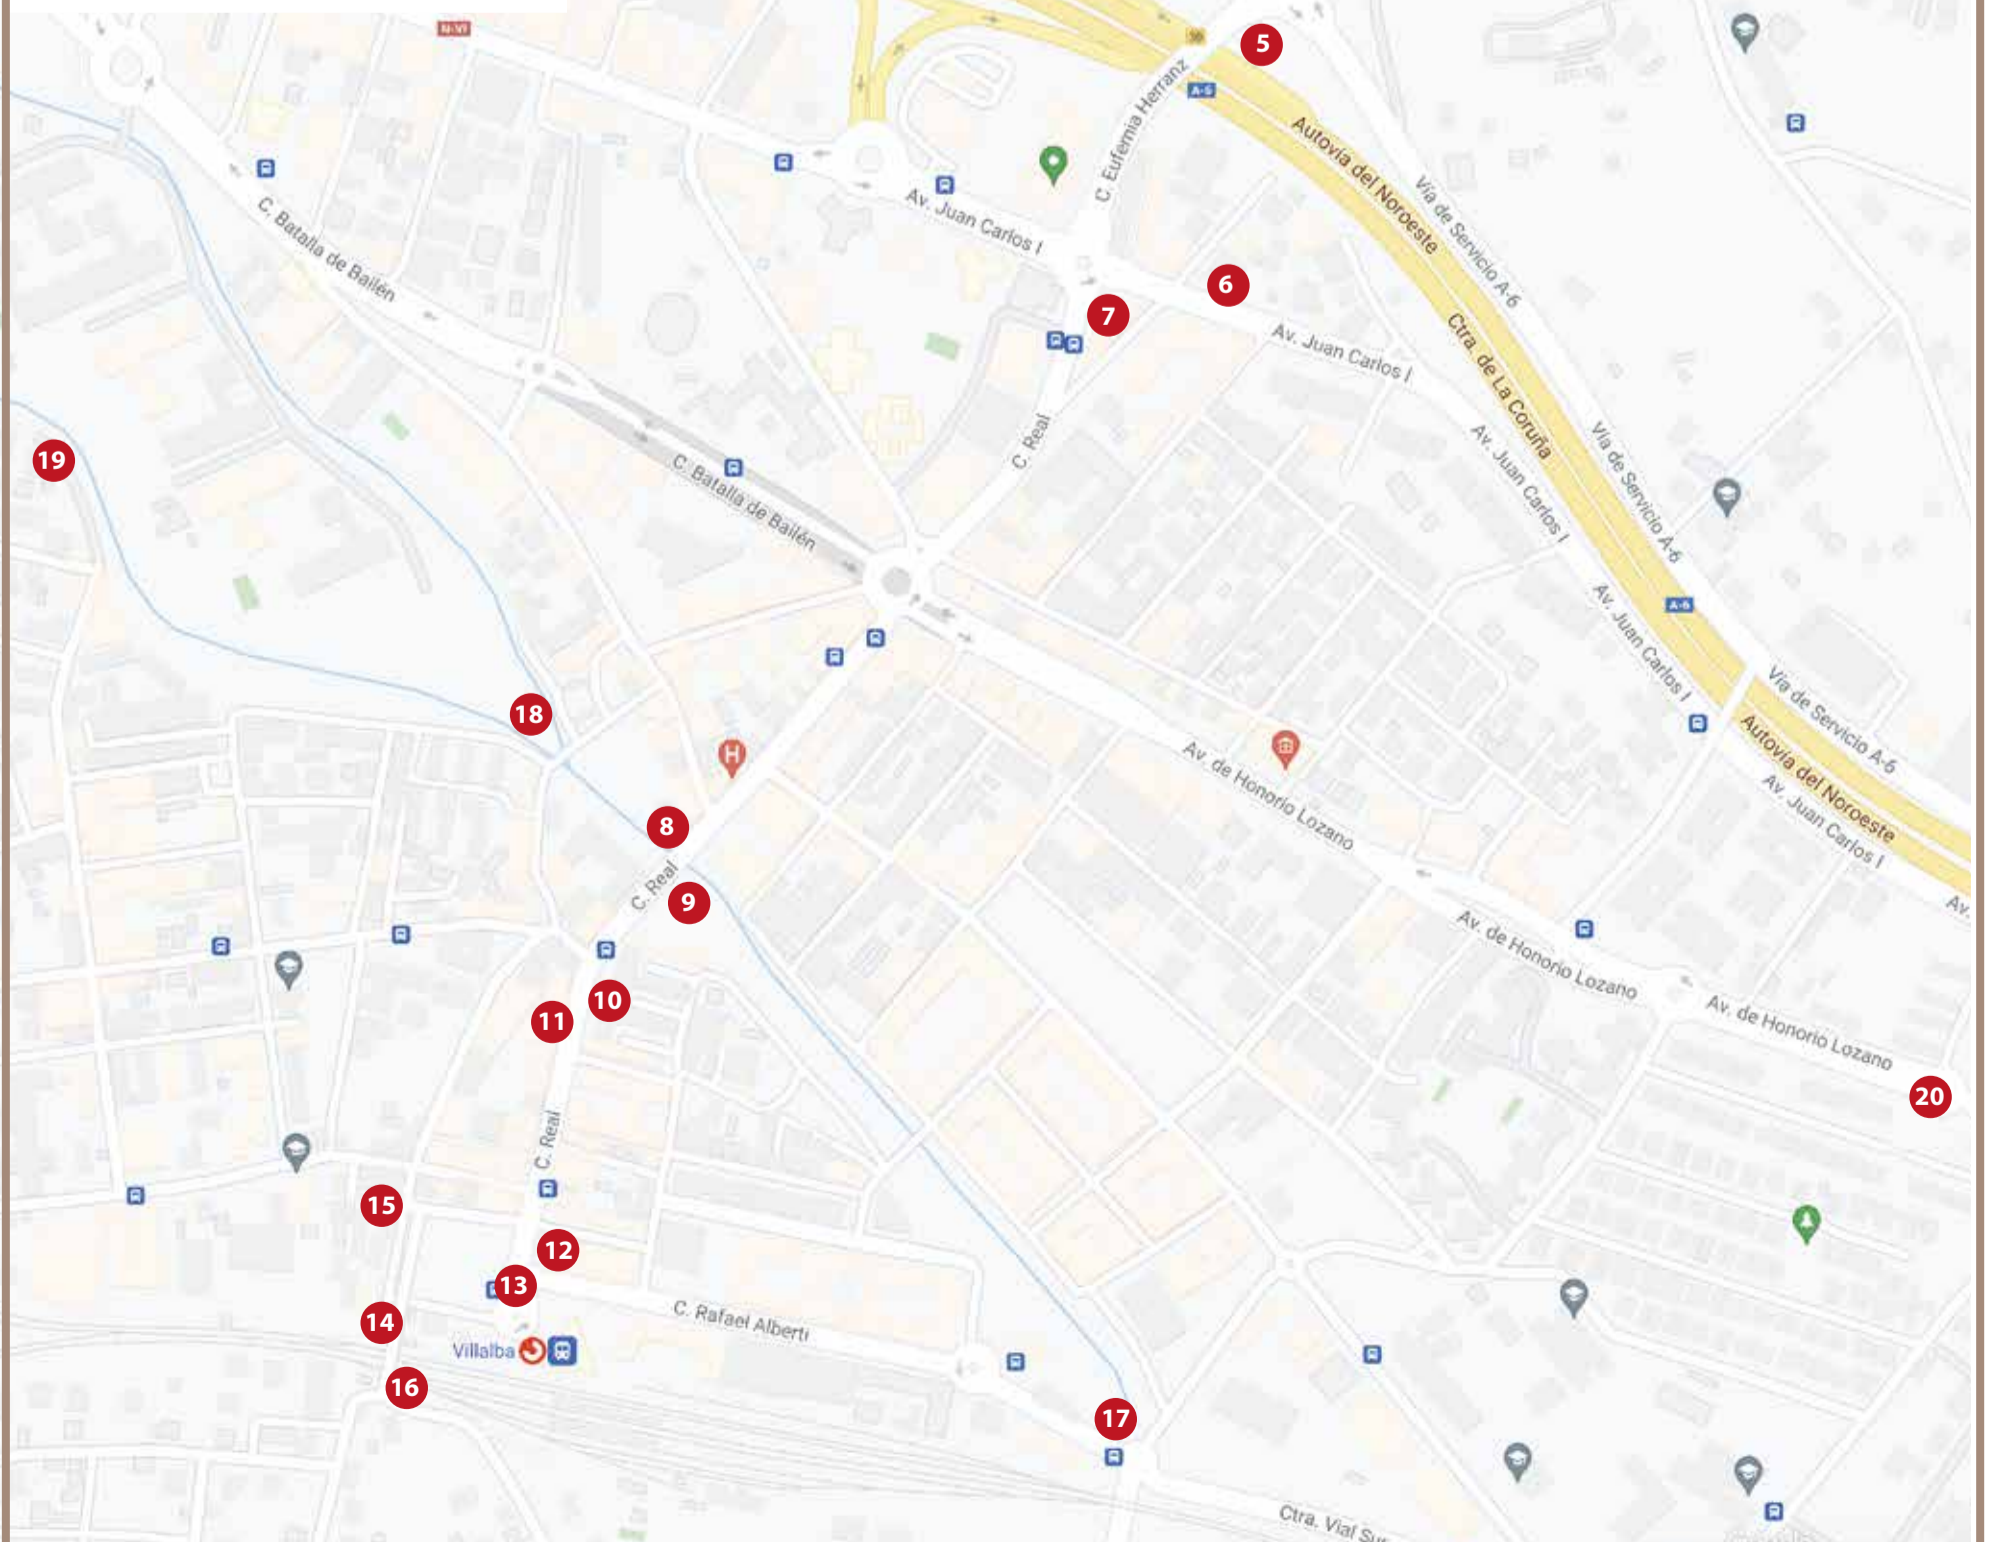

VILLALBA ESTACIÓN