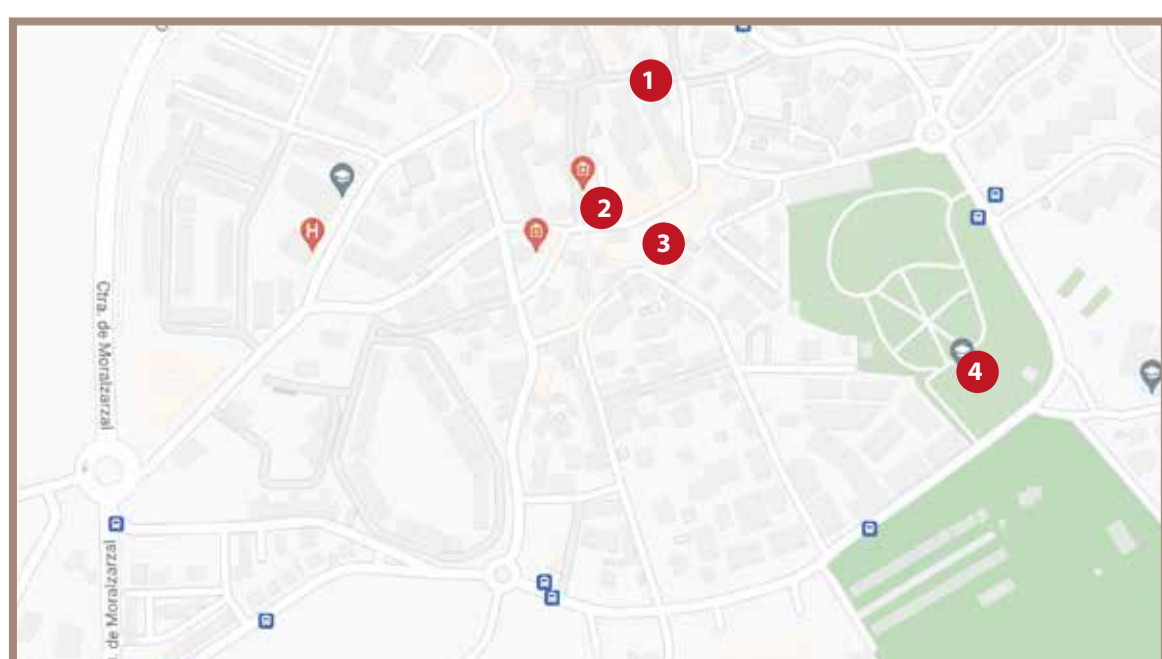

1 PLAZA DEL AYUNTAMIENTO	15 ERMITA DE SANTIAGO APOSTOL
2 SALON EL CAPRICHIO	16 ESTACION DE FERROCARRIL DESDE EL PUENTE
3 PLAZA DE LOS CUATRO CAÑOS	17 PUENTE DE LA VIA DE LAS SUERTES
4 CENTRO CULTURAL PEÑALBA	18 PARQUE DE LAS BOMBAS
5 CTRA DE LA GRANJA	19 RIO DESDE CALLE PARDO DE SANTALLANA
6 CASA DE CULTURA	20 IGLESIA VIRGEN DEL CAMINO
7 CALLE REAL, 60	
8 RIO GUADARRAMA MARGEN IZQUIERDO	
9 RIO GUADARRAMA MARGEN DERECHO.	
10 CALLE REAL, 26	
11 CALLE REAL, 20	
12 CALLE REAL, 1	
13 ROTONDA DE LA ESTACIÓN DESDE RENFE	
14 PLAZA DE LA ESTACIÓN	

VILLALBA PUEBLO