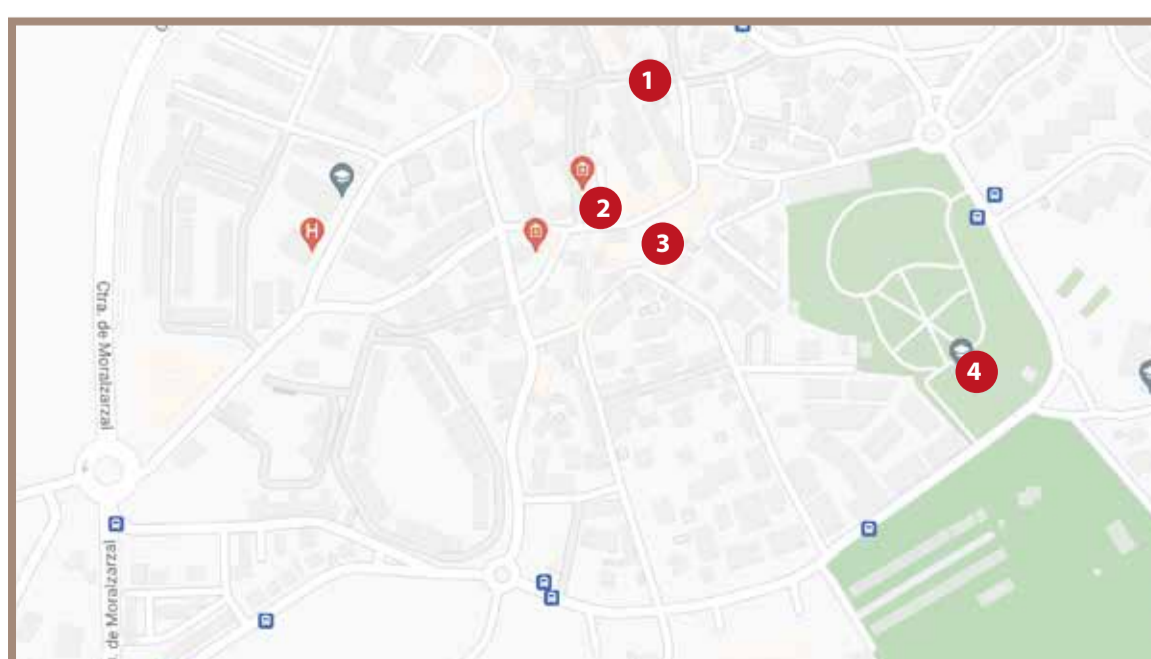

VILLALBA PUEBLO