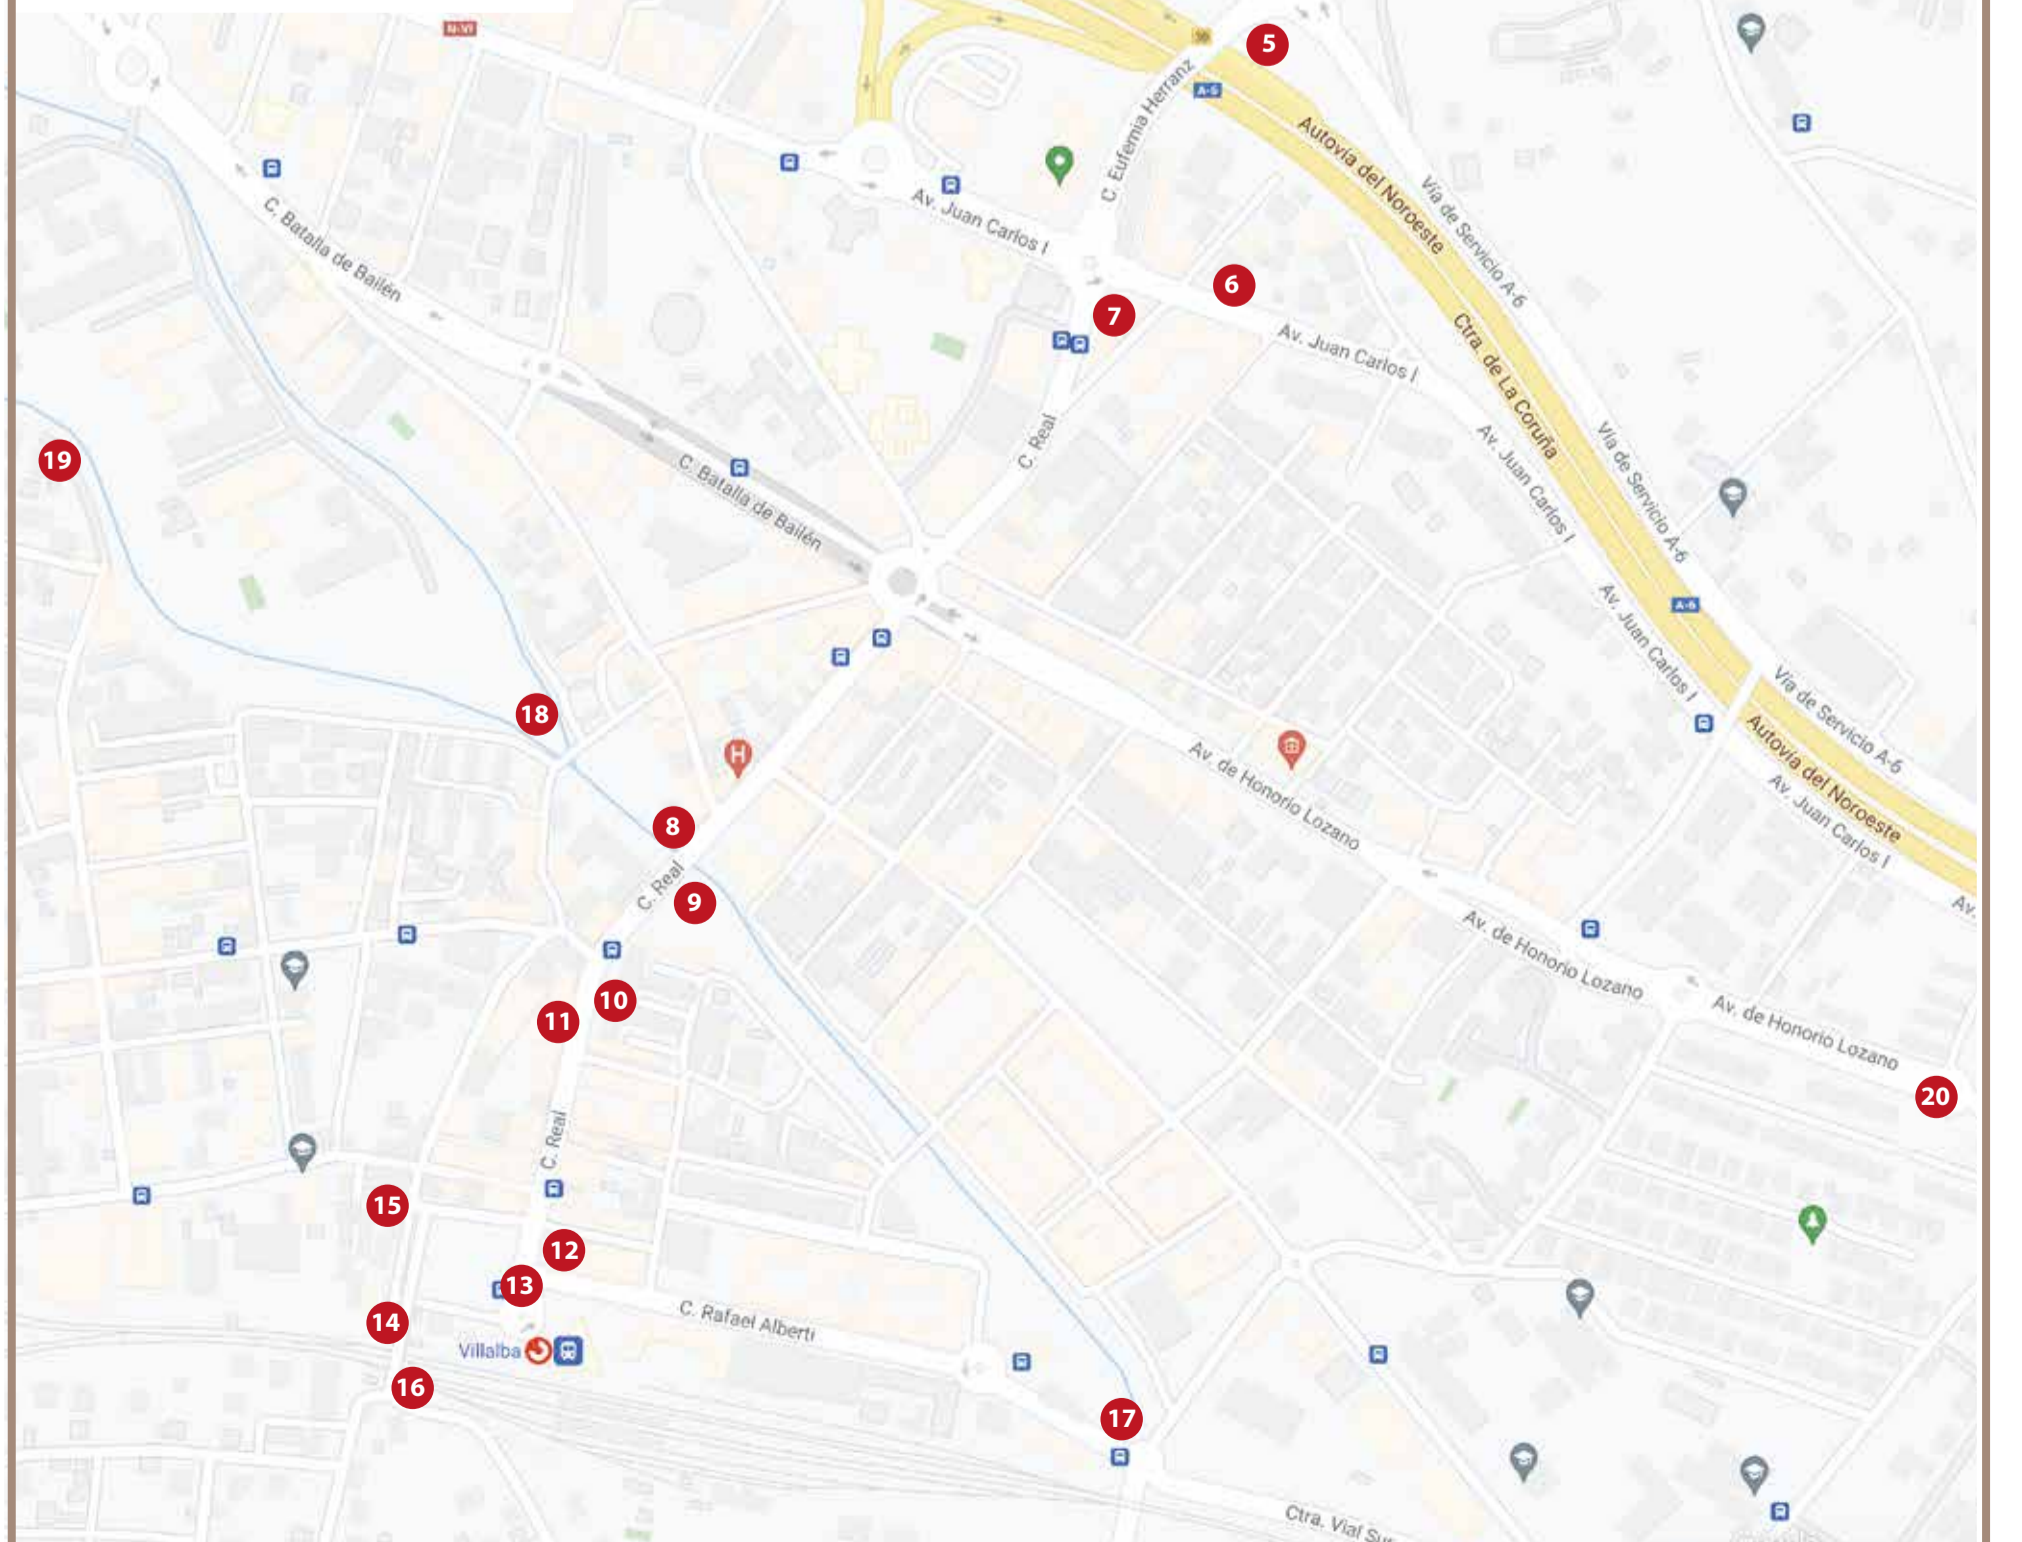

VILLALBA ESTACIÓN